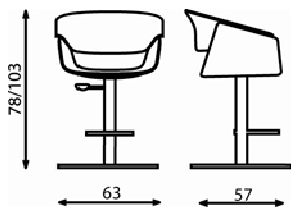

## AIRLUX - BAR

Sgabello bar girevole con struttura d'acciaio.  
Seduta rivestita in cuoio.  
Schienale imbottito in pelle.  
Base a disco d'acciaio con poggiatesta e regolazione  
dell'altezza, disponibile verniciata a polvere o a finitura  
galvanica.

Swivel bar stool with steel structure.  
Seat covered in hide leather.  
Back rest upholstered in soft leather.  
Flat disk steel base with footrest and gas  
mechanism for high adjustment, available powder  
painted or galvanic finish.