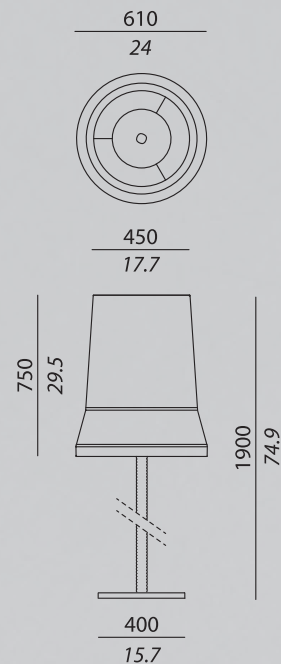

AUDREY FL

TECHNICAL SHEET

UBICAZIONE : interni / **LOCATION** : indoor

CODICE IP / IP CODE : IP20

TIPOLOGIA / TYPOLOGY :

Lampada da terra / Floor lamp

FINITURE e MATERIALI / FINISHES and MATERIALS :

Laccato nero, stelo rivestito da corda intrecciata in seta nera / Black frame, stem covered by black braided silk cord

PARALUME / SHADE :

Cotone avorio, velluto avorio, passamaneria in raso avorio o nero / Ivory cotton, ivory velvet, ivory or black silky trim

Disco diffusore in plaxiglass sabbiato / Satin plexiglass diffuser disc

CABLE

MATERIALE / MATERIAL :

Cavo in tessuto nero con doppio interruttore On/Off

Black fabric with cable double On/Off switch

LUNGHEZZA CAVO / LENGTH OF THE CABLE :

450 + 2000 mm

LIGHT SOURCE

FONTI raccomandate / recommended SOURCES :

3 x E27 alogena a basso consumo / Halogen energy saving

POTENZA / POWER : 1 x 205 W + 2 x 105 W

COLORE DI TEMPERATURA / COLOUR TEMPERATURE :

3000 K

CRI : 100

EMISSIONE / EMISSION : 1 x 4200 Lm + 2 x 2000 Lm

ALIMENTAZIONE / TENSION : 220 V

Idoneo all'uso di lampadine LED e fluorescenti compatte / Suitable for LED or compact fluorescent bulbs (CFL)

TECHNICAL DRAWINGS