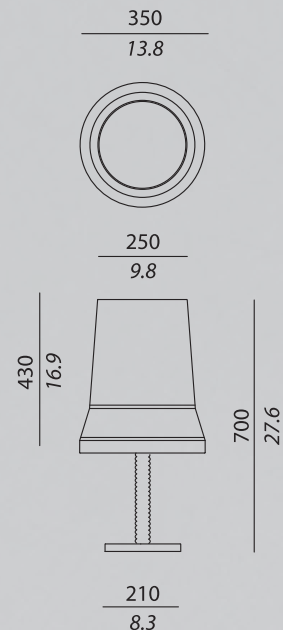

AUDREY TA LARGE

TECHNICAL SHEET

UBICAZIONE / LOCATION : interni / indoor

CODICE IP / IP CODE : IP20

TIPOLOGIA / TYPOLOGY :

Lampada da tavolo / Table lamp

FINITURE e MATERIALI / FINISHES and MATERIALS :

Laccato nero, stelo rivestito da corda intrecciata in seta nera / Black frame, stem covered by black braided silk cord

PARALUME / SHADE :

Cotone avorio, velluto avorio, passamaneria in raso avorio o nero / Ivory cotton, ivory velvet, ivory or black silky trim

Disco diffusore in plaxiglass sabbiato / Satin plexiglass diffuser disc

CABLE

MATERIALE / MATERIAL :

Cavo in tessuto nero con interruttore On/Off

Black fabric cable with On/Off switch

LUNGHEZZA CAVO / LENGTH OF THE CABLE :

300 + 2000 mm

LIGHT SOURCE

FONTE raccomandata / recommended SOURCE :

1 x E27 alogena a basso consumo / Halogen energy saving

POTENZA / POWER : max 70 W

COLORE DI TEMPERATURA / COLOUR TEMPERATURE :

2900 K

CRI : 100

EMISSIONE / EMISSION : 1 x 1180 Lm

ALIMENTAZIONE / TENSION : 220 V

Idoneo all'uso di lampadine LED e fluorescenti compatte / Suitable for LED or compact fluorescent bulbs (CFL)

TECHNICAL DRAWINGS