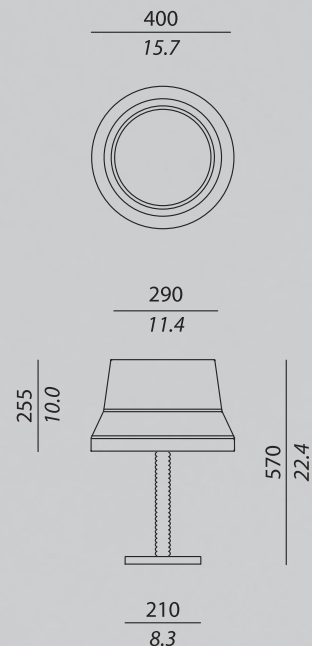

AUDREY TA MEDIUM

TECHNICAL SHEET

UBICAZIONE : interni / **LOCATION** : indoor

CODICE IP / IP CODE : IP20

TIPOLOGIA / TYPOLOGY :

Lampada da tavolo / *Table lamp*

FINITURE e MATERIALI / FINISHES and MATERIALS :

Laccato nero, stelo rivestito da corda intrecciata in seta nera / *Black frame, stem covered by black braided silk cord*

PARALUME / SHADE :

Cotone avorio, velluto avorio, passamaneria in raso avorio o nero / *Ivory cotton, ivory velvet, ivory or black silky trim*

Disco diffusore in plaxiglass sabbiato / *Satin plexiglass diffuser disc*

CABLE

MATERIALE / MATERIAL :

Cavo in tessuto nero con interruttore On/Off

Black fabric cable with On/Off switch

LUNGHEZZA CAVO / LENGTH OF THE CABLE :

300 + 2000 mm

LIGHT SOURCE

FONTE raccomandata / recommended SOURCE :

1 x E27 alogena a basso consumo / *Halogen energy saving*

POTENZA / POWER : max 70 W

COLORE DI TEMPERATURA / COLOUR TEMPERATURE :

2900 K

CRI : 100

EMISSIONE / EMISSION : 1 x 1180 Lm

ALIMENTAZIONE / TENSION : 220 V

Idoneo all'uso di lampadine LED e fluorescenti compatte / *Suitable for LED or compact fluorescent bulbs (CFL)*

TECHNICAL DRAWINGS