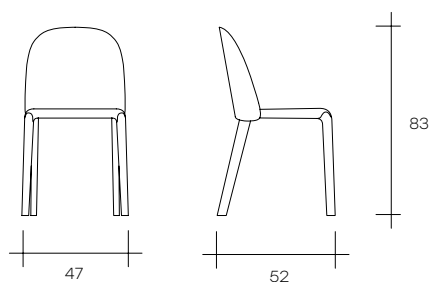

bacall

DESIGN
THIS WEBER

Sedia rivestita in cuoio con struttura interna in tubolare metallico e legno. Disponibile nei colori: bianco, nero, testa di moro, e grigio cenere.

Leather-upholstered chair with internal structure in tubular metal and wood. Available in white, black, brown or ash-colour.

portata della seduta: 130 kg
load capacity: 130 kg

dimensioni L, P, H
dimensions L, W, H
(cm)

	COD./CODE	L	P/W	H	peso netto net weight (kg)	peso lordo gross weight (kg)	volume imballo package volume (m ³)
Sedia in cuoio bianco (U05). <i>White leather-upholstered chair (U05).</i>	BA/B	47	52	83	6	9	0,26
Sedia in cuoio nero (U04). <i>Black leather-upholstered chair (U04).</i>	BA/N	47	52	83	6	9	0,26
Sedia in cuoio grigio cenere (U18). <i>Grey ash-colour leather-upholstered chair (U18).</i>	BA/GC	47	52	83	6	9	0,26
Sedia in cuoio testa di moro (U41). <i>Brown leather-upholstered chair (U41).</i>	BA/TM	47	52	83	6	9	0,26