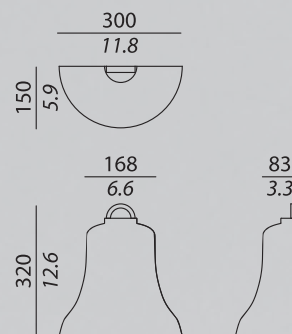

LIGHT SOURCE

FONTE raccomandata / recommended SOURCE :

1 x E27 alogena a basso consumo / *Halogen energy saving*

POTENZA / POWER : 28 W

TEMPERATURA DI COLORE / COLOUR TEMPERATURE :

2900 K

CRI : 100

EMISSIONE / EMISSION : 1 x 370 Lm

ALIMENTAZIONE / TENSION : 220 V

Idoneo all'uso di lampadine LED e fluorescenti compatte /
Suitable for LED or compact fluorescent bulbs (CFL)

BOX SIZES

Box 1:

WIDTH : 52 cm / 20.5 inc

DEPTH : 52 cm / 20.5 inc

HEIGHT : 23 cm / 9.1 inc

WEIGHT : 3,5 kg

TECHNICAL DRAWINGS

BONTARDI® BELLE SO SMALL

Questo dispositivo è compatibile con lampade di classi energetiche:

Questa lampada è venduta con una lampadina di classe energetica: **D**