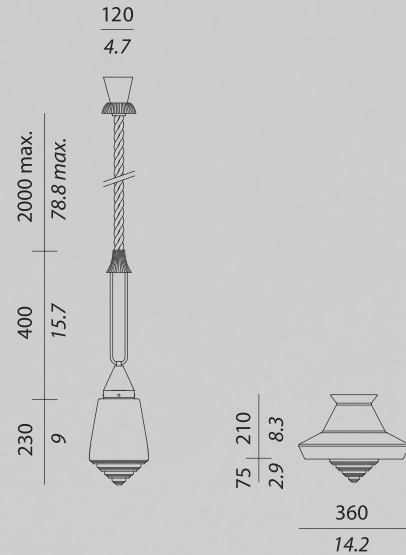

CALYPSO GUADALOUPE

TECHNICAL SHEET

UBICAZIONE / LOCATION : interni / indoor

CODICE IP / IP CODE : IP20

TIPOLOGIA / TYPOLOGY :

Lampada a sospensione / Pendant lamp

FINITURE e MATERIALI / FINISHES and MATERIALS :

Struttura in ottone spazzolato / Satin brass body

Diffusore in vetro trasparente / Transparent glass diffuser

PARALUME / SHADE :

CABLE

MATERIALE / MATERIAL :

Corda in seta intrecciata color verde muschio

Moss green braided silk cord

LUNGHEZZA CAVO / LENGTH OF THE CABLE :

2000 mm

LIGHT SOURCE

FONTE raccomandata / recommended SOURCE :

1 x E27 LED

POTENZA / POWER : 14 W

TEMPERATURA DI COLORE / COLOUR TEMPERATURE :

2700 K

CRI : >80

ALIMENTAZIONE / TENSION : 220 V

TECHNICAL DRAWINGS