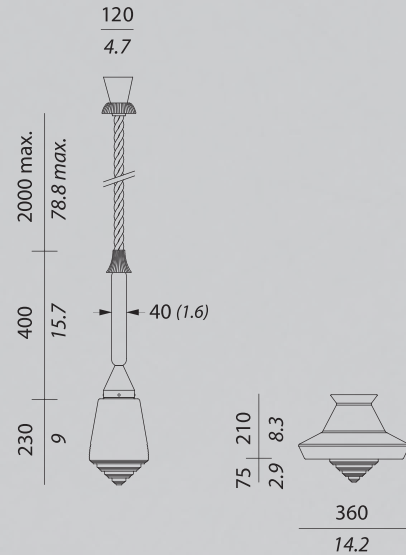

CABLE

MATERIALE / MATERIAL :

Corda in filato impermeabile intrecciato color verde muschio

Moss green waterproof braided cord

LUNGHEZZA CAVO / LENGTH OF THE CABLE :

2000 mm

LIGHT SOURCE

FONTE raccomandata / recommended SOURCE :

1 x E27 LED

POTENZA / POWER : 8 W

TEMPERATURA DI COLORE / COLOUR TEMPERATURE :

3000 K

CRI : >80

EMISSIONE / EMISSION : 1 x 810 Lm

ALIMENTAZIONE / TENSION : 220 V

TECHNICAL DRAWINGS

Box 1:

WIDTH : 55 cm / 21.7 inc
DEPTH : 24 cm / 9.5 inc
HEIGHT : 30 cm / 11.8 inc
WEIGHT : 3,5 kg

Box 2:

WIDTH : 43 cm / 17 inc
DEPTH : 43 cm / 17 inc
HEIGHT : 26 cm / 10.3 inc
WEIGHT : 1,5 kg