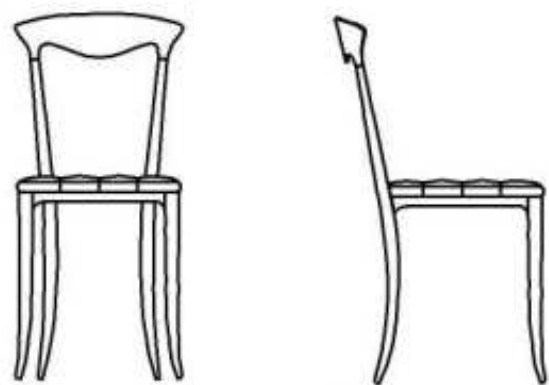

CHARME

by Archirivolto

DESCRIZIONE/ DESCRIPTION

Sedia con struttura e schienale in alluminio pressofuso. Sedile in pelle con lavorazione capitonné. Disponibile nelle versioni tutto nero, tutto bianco, tutto rosso o struttura rivestita in foglia oro e sedile in pelle color oro.

MATERIALI/ MATERIALS

Body finish

Pelle - Soft leather

Structure finish

Verniciato - Painted

Foglia oro - Golden leaf

DIMENSIONI/ DIMENSIONS

Larghezza/ width: 42 cm/ 16.55 inch

Profondità/ depth: 48 cm/ 18.91 inch

Altezza/ height: 84 cm/ 33.1 inch

Altezza seduta/ height seat: 45 cm/ 17.73 inch

Peso/ weight: 7 Kg/ 246.92 oz

Volume/ volume: M³ 0,30