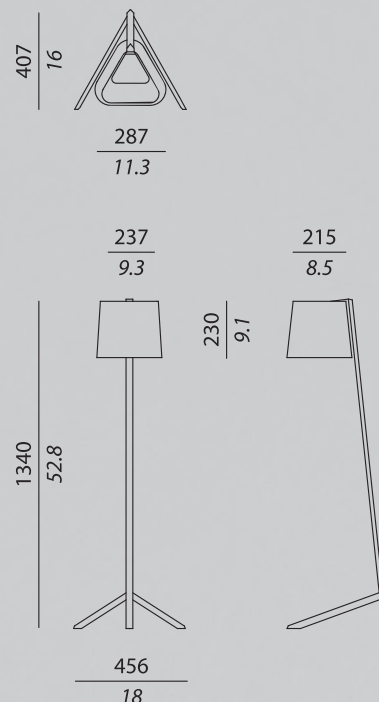

COUTURE FL

TECHNICAL SHEET

UBICAZIONE / LOCATION : interni / indoor

CODICE IP / IP CODE : IP20

TIPOLOGIA / TYPOLOGY :

Lampada da terra / Floor lamp

FINITURE e MATERIALI / FINISHES and MATERIALS :

Struttura in bronzo spazzolato o nickel satinato /
Satin bronze or satin nickel body

PARALUME / SHADE :

Cotone bianco con passamaneria in oper grigio /
White cotton with oper grey trim

CABLE

MATERIALE / MATERIAL :

Cavo rivestito in tessuto nero con interruttore On/Off

Black fabric with On/Off switch

LUNGHEZZA CAVO / LENGTH OF THE CABLE :

450 + 2000 mm

LIGHT SOURCE

FONTE inclusa / SOURCE included :

1 x E27 alogena a basso consumo / Halogen energy saving

POTENZA / POWER : max 42 W

TEMPERATURA DI COLORE / COLOUR TEMPERATURE :

2900 K

CRI : 100

EMISSIONE / EMISSION : 1 x 625 Lm

ALIMENTAZIONE / TENSION : 220 V

Idoneo all'uso di lampadine LED e fluorescenti compatte /
Suitable for LED or compact fluorescent bulbs (CFL)

TECHNICAL DRAWINGS