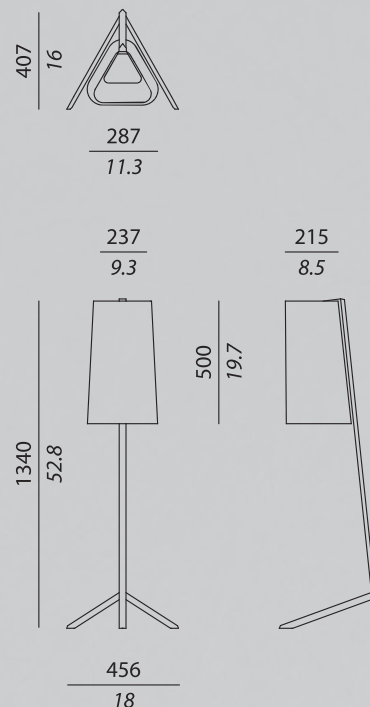

COUTURE FL LONG

TECHNICAL SHEET

UBICAZIONE : interni / **LOCATION** : indoor

CODICE IP / IP CODE : IP20

TIPOLOGIA / TYPOLOGY :

Lampada da terra / Floor lamp

FINITURE e MATERIALI / FINISHES and MATERIALS :

Struttura in bronzo spazzolato o nickel satinato /
Satin bronze or satin nickel body

PARALUME / SHADE :

Cotone bianco con passamaneria in oper grigio /
White cotton with oper grey trim

CABLE

MATERIALE / MATERIAL :

Cavo rivestito in tessuto nero con interruttore On/Off
Black fabric with On/Off switch

LUNGHEZZA CAVO / LENGTH OF THE CABLE :

450 + 2000 mm

LIGHT SOURCE

FONTE inclusa / SOURCE included :

1 x E27 alogena a basso consumo / Halogen energy saving

POTENZA / POWER : max 42 W

TEMPERATURA DI COLORE / COLOUR TEMPERATURE :

2900 K

CRI : 100

EMISSIONE / EMISSION : 1 x 625 Lm

ALIMENTAZIONE / TENSION : 220 V

Idoneo all'uso di lampadine LED e fluorescenti compatte /
Suitable for LED or compact fluorescent bulbs (CFL)

TECHNICAL DRAWINGS