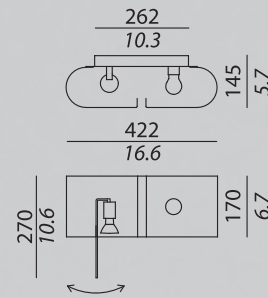

POTENZA / **POWER** : GU10: 35 W ; E14: 42 W

TEMPERATURA DI COLORE / **COLOUR TEMPERATURE** :

2900 K

CRI : 100

EMISSIONE / **EMISSION** : GU10: 370 Lm ; E14: 625 Lm

ALIMENTAZIONE / **TENSION** : 220 V

Idoneo all'uso di lampadine LED e fluorescenti compatte / *Suitable for LED or compact fluorescent bulbs (CFL)*

BOX SIZES

Box 1:

WIDTH : 55 cm / 21.7 inc

DEPTH : 24 cm / 9.5 inc

HIGHT : 30 cm / 11.8 inc

WEIGHT : 5 kg

TECHNICAL DRAWINGS

DUOS AP DX