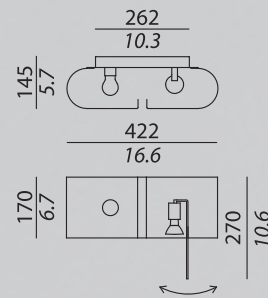

POTENZA / **POWER** : GU10: 35 W ; E14: 42 W

TEMPERATURA DI COLORE / **COLOUR TEMPERATURE** :

2900 K

CRI : 100

EMISSIONE / **EMISSION** : GU10: 370 Lm ; E14: 625 Lm

ALIMENTAZIONE / **TENSION** : 220 V

Idoneo all'uso di lampadine LED e fluorescenti compatte / *Suitable for LED or compact fluorescent bulbs (CFL)*

BOX SIZES

Box 1:

WIDTH : 55 cm / 21.7 inc

DEPTH : 24 cm / 9.5 inc

HIGHT : 30 cm / 11.8 inc

WEIGHT : 5 kg

TECHNICAL DRAWINGS

DUOS AP DX