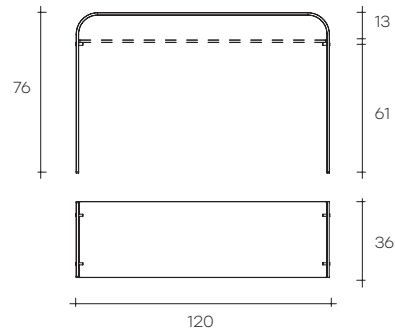

elementare

DESIGN
ENRICO TONUCCI

portata sul piano: 50 kg
portata sul ripiano: 20 kg
load capacity on the top: 50 kg
load capacity on each shelf: 20 kg

Consolle in vetro curvato da 12 mm.
Disponibile anche con ripiano in vetro
da 10 mm (L 117 cm, P 36 cm).

Console in 12 mm-thick curved glass.
Also available with 10 mm-thick glass
shelf (L 117 cm, W 36 cm).

dimensioni L, P, H dimensions L, W, H (cm)	COD./CODE	L	P/W	H	peso netto net weight (kg)	peso lordo gross weight (kg)	volume imballo package volume (m ³)
Consolle. Console.	1304	120	36	76	29	41	0,54
Consolle con ripiano. Console with 10 mm-thick glass shelf.	1310	120	36	76	40	52	0,54