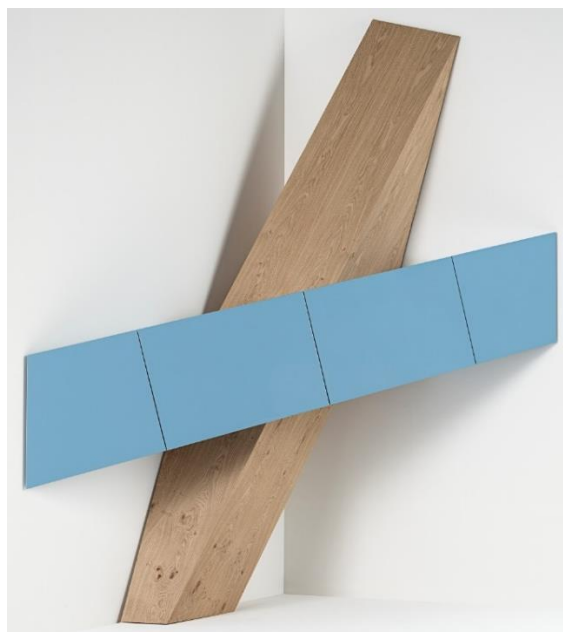

**COIN**

design Ferruccio Laviani

<p>Coin is a collection of angular containers – suspended or self-standing – which visually stands between art installation and conceptual furniture, giving a contemporary vision of a classic item.</p> <p>Made in different wood finishes and lacquer colours, Coin series is a completely innovative and personal expression of function and experimentation.</p> <p>The vertical element is always made of oak (natural, tinted or “rustic”) and it’s just decorative.</p> <p>The transversal element has two flap doors.</p>	<p><i>Coin è una serie di contenitori angolari, sospesi o in appoggio, che si collocano visivamente tra l’installazione ed il mobile concettuale, dando una versione moderna di un mobile che in realtà ha radici classiche.</i></p> <p><i>Realizzate in varie essenze di legno e colori di laccatura, i mobili della serie Coin sono un’espressione di sperimentazione e funzionalità del tutto innovativa e personale.</i></p> <p><i>L’elemento verticale è sempre in rovere (naturale o tinto oppure rustico) ed è puramente decorativo.</i></p> <p><i>L’elemento trasversale è dotato di due ante a ribalta.</i></p>
<p><i>Coin es una serie de contenedores angulares, suspendidos o en apoyo, que se colocan visualmente entre la instalación y el mueble conceptual, dando una versión moderna de un mueble que, en realidad, tiene raíces clásicas.</i></p> <p><i>Realizados en diferentes esencias de madera y colores de laqueado, los muebles Coin son una expresión de experimentación y funcionalidad totalmente innovadora y personal.</i></p> <p><i>El elemento vertical es siempre de roble (natural o teñido o rústico) y es puramente decorativo.</i></p> <p><i>El elemento transversal tiene 2 puertas plegables.</i></p>	<p>Coin ist eine Familie von eckigen Behältern, ausgefallen oder im Anhalt, die sich zwischen dem Anschließen und dem begrifflichen Möbel stellt. Coin ist eine moderne Version eines Möbels, das eigentlich eine klassische Wurzel hat.</p> <p>In verschiedenen Holzessenzen und Lackarbeit-Farben durchgeführt, sind die Möbel Coin eine Miene von Versuche und Funktionalität.</p> <p>Das vertikale Element ist immer aus Eiche (natürlich, getönt oder „rustikal“) und ist immer dekorativ.</p> <p>Das transversale Element hat 2 Klapptüren.</p>