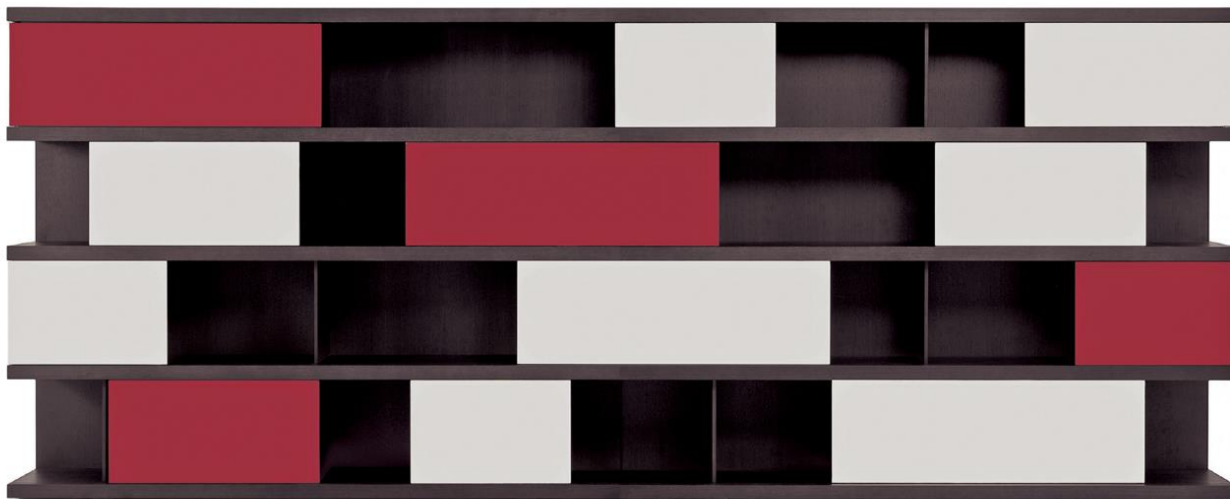

**SAMI**

design Ferruccio Laviani

Bookshelves and/or containers, in different widths and heights, with bearing back and adjustable vertical structural panels.

Sami is a very versatile project which allows to create spaces with different widths and eventually closed by sliding doors, on request.

Usable height: cm. 34,2.

The vertical panels (thickness 12 mm.) are movable and are mandatory to grant the proper stability. We provide 3 pcs. for each cm.200 element and 4 pcs. for cm.270 one. Other upon request.

*Librerie e/o contenitori, in diverse altezze e lunghezze, dallo schienale portante e con spallette verticali strutturali a posizione regolabile.*

*Sami è un progetto molto versatile che consente di creare vani di diversa larghezza ed eventualmente di chiuderli con ante scorrevoli, fornite a richiesta.*