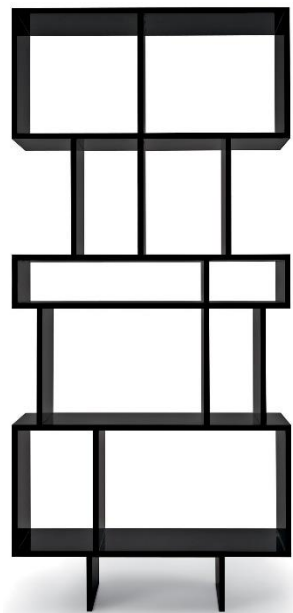

**SIR**

design Ferruccio Laviani

<p>Bookshelf-dividing element with clean and unusual lines. Single element or placed side by side, with wall or center-room location.</p>	<p><i>Elemento libreria/divisorio dalle linee semplici ed inconsuete. Elemento singolo od accostabile, sia a parete che a centro stanza.</i></p>
<p><i>Elemento biblioteca/pared divisoria con líneas simples e insólitas. Elemento individual o emparejado, tanto a pared como situado en el centro de la habitación.</i></p>	<p>Bücherschrank/Raumteiler mit einfachen und ungewöhnlichen Linien. Einzelnes oder zugängliches Element, das kann sowohl an die Wand gehängt sein, als auch in die Mitte des Raumes gelegt sein.</p>
<p><u>Materials:</u> multilayer wood, wooden veneers, non-toxic finishes.</p>	<p><u>Materiali:</u> <i>legno multistrato, impiallacciatura in essenza di legno, finitura con tinte atossiche.</i></p>
<p><u>Materiales:</u> <i>madera multicapa, chapa de madera, acabado con pinturas no tóxicas.</i></p>	<p><u>Materialien</u> Sperrholz, Furnieren aus Holzart, Finish mit atoxischen Farbtönen.</p>
<p><u>Dimensions:</u> <u>bookcases:</u> cm. 90x35xh.200 (35"x14xh.79") cm. 130x35xh.260 (51"x14xh.105")</p>	<p><u>Dimensioni:</u> <u>elementi libreria:</u> cm. 90x35xh.200 cm. 130x35xh.260</p>
<p><u>Dimensions:</u> <u>Bibliotecas:</u> cm. 90x35xh.200 cm. 130x35xh.260</p>	<p><u>Ausmaße:</u> <u>Bücherschränke:</u> cm. 90x35xh.200 cm. 130x35xh.260</p>