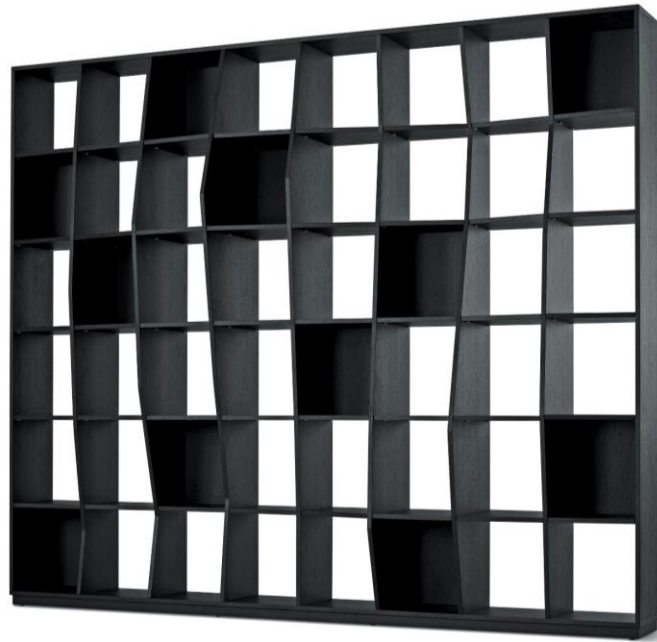

UNERI

design Garde-Italy

Bookshelf with particular uprights shaped with different depths which create a dynamic and peculiar presence. The external depth is cm.30 while the inner uprights are up to cm.45 depth.

Libreria dalle particolari spalle sagomate a profondità diversa che creano una presenza dinamica e di carattere. La profondità perimetrale è di cm.30 con montanti interni che arrivano fino a profondità di cm.45.

Biblioteca con espaldas fresadas con profundidades diferentes que crean una presencia dinámica y de carácter. La profundidad perimetral es de cm. 30 con montantes interiores que alcanzan una profundidad hasta cm. 45.

Bücherschrank mit besonderen Wanderlagern, die auf verschiedene Tiefe profiliert sind, und sie schaffen eine dynamische und sonderbare Anwesenheit. Die Außentiefe ist cm.30 und die Innerständer gehen bis zur Tiefe von cm.45