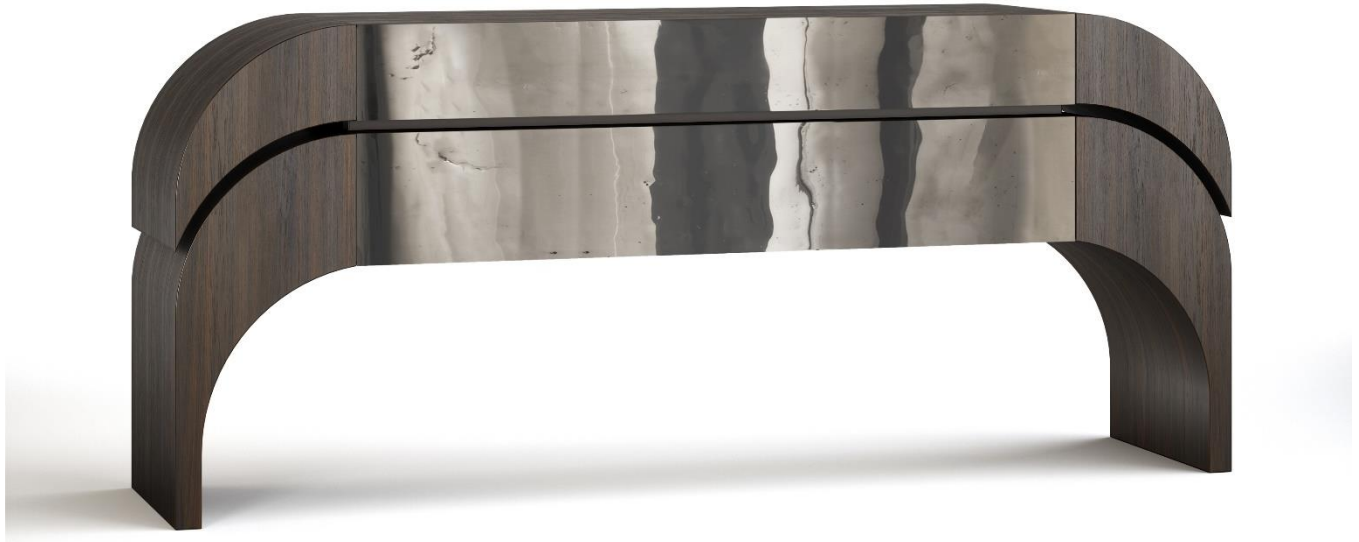

Antesi

design Elena Pancaldi

Console with an unusual shape, characterized by the structure entirely made of veneered bent multilayer wood and enriched by the frontal sides in wood or covered with a pewter sheet.

For finishes not listed below, please verify with the company the potential feasibility and the price.

Consolle dalla forma insolita, caratterizzata dalla struttura realizzata interamente in legno multistrato curvato impiallacciato e impreziosita dai frontali in legno o rivestiti con una lastra di peltro.

Standard finishes	Finiture standard
<ul style="list-style-type: none"> - Oak (natural, stained or open pore lacquered) - Thermo-treated oak (light or dark) - Green ebony 	<ul style="list-style-type: none"> - Rovere (naturale, tinto o laccato a poro aperto) - Rovere termotrattato (chiaro o scuro) - Ebano verde