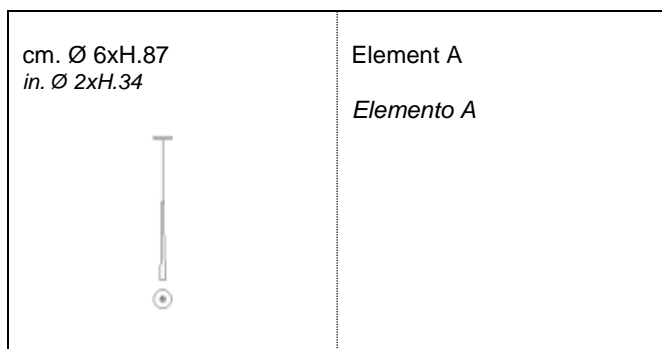

EXAMPLE OF COMPOSITION – ESEMPI DI COMPOSIZIONE