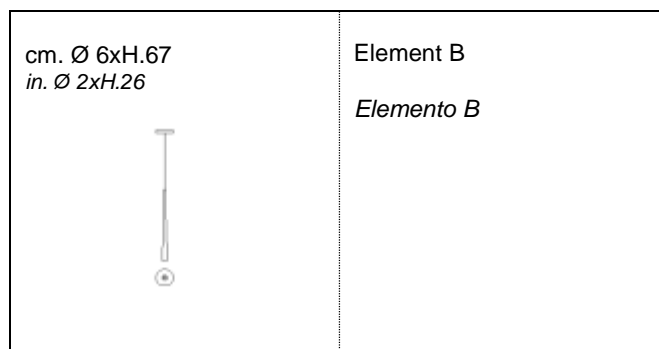

EXAMPLE OF COMPOSITION – ESEMPI DI COMPOSIZIONE