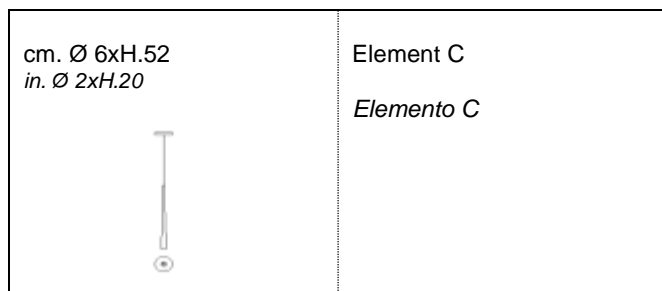

EXAMPLE OF COMPOSITION – ESEMPI DI COMPOSIZIONE