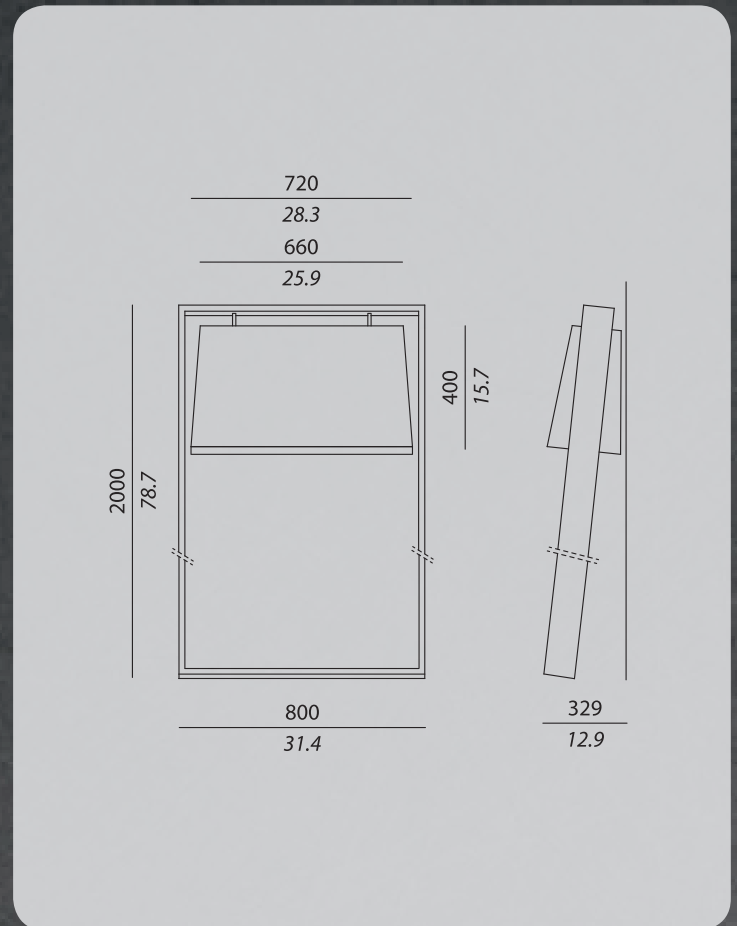

LUNGHEZZA CAVO / **LENGTH OF THE CABLE** :

450 + 2000 mm

LIGHT SOURCE

FONTE inclusa / **SOURCE** included :

2 x E27 fluorescente compatta / *Compact fluorescent bulb*

POTENZA / **POWER** : 20 W

TEMPERATURA DI COLORE / **COLOUR TEMPERATURE** :

2700 K

CRI : 80

EMISSIONE / **EMISSION** : 2 x 1200 Lm

ALIMENTAZIONE / **TENSION** : 220 V

Idoneo all'uso di lampadine LED / *Suitable for LED bulbs*

TECHNICAL DRAWINGS

BONTARDI® FRAME FL (Mrs)

 Questo dispositivo è compatibile con lampade di classi energetiche:

 } 

Questa lampada è venduta con una lampadina di classe energetica: 

874/2012 

CERTIFICATION

CE

BOX SIZES

Box 1:

WIDTH : 90 cm / 35.6 inc
DEPTH : 15 cm / 5.9 inc
HIGHT : 200 cm / 78.9 inc
WEIGHT : 10 kg

Box 2:

WIDTH : 78 cm / 30.8 inc
DEPTH : 27 cm / 10.7 inc
HIGHT : 48 cm / 18.9 inc
WEIGHT : 2,5 kg