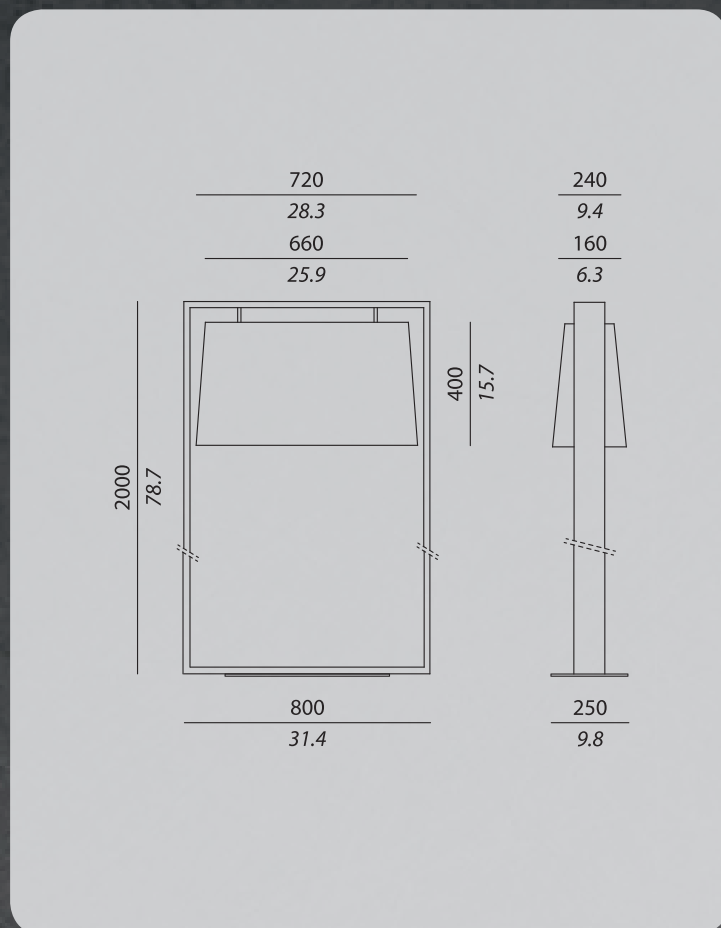

FRAME FL (Mr)

TECHNICAL SHEET

UBICAZIONE : interni / **LOCATION** : indoor

CODICE IP / **IP CODE** : IP20

TIPOLOGIA / **TPOLOGY** :

Lampada da terra / *Floor lamp*

FINITURE e MATERIALI / **FINISHES and MATERIALS** :

Black fabric cable with On/Off switch

LUNGHEZZA CAVO / **LENGTH OF THE CABLE** :

450 + 2000 mm

LIGHT SOURCE

FONTE inclusa / **SOURCE included** :

2 x E27 fluorescente compatta / *Compact fluorescent bulb*

POTENZA / **POWER** : 20 W

TEMPERATURA DI COLORE / **COLOUR TEMPERATURE** :

2700 K

CRI : 80

EMISSIONE / **EMISSION** : 2 x 1200 Lm

ALIMENTAZIONE / **TENSION** : 220 V

Idoneo all'uso di lampadine LED / *Suitable for LED bulbs*

TECHNICAL DRAWINGS

WIDTH : 90 cm / 35.6 inc
DEPTH : 15 cm / 5.9 inc
HIGHT : 200 cm / 78.9 inc
WEIGHT : 10 kg

Box 2:

WIDTH : 78 cm / 30.8 inc
DEPTH : 27 cm / 10.7 inc
HIGHT : 48 cm / 18.9 inc
WEIGHT : 2,5 kg

Box 3:

WIDTH : 63 cm / 24.9 inc
DEPTH : 63 cm / 24.9 inc
HIGHT : 4 cm / 1.6 inc
WEIGHT : 3,5 kg