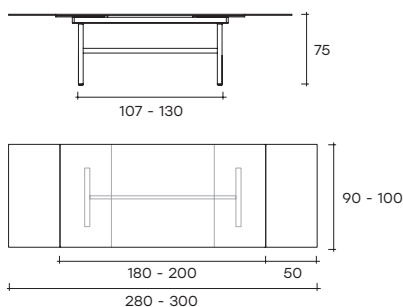

hype

DESIGN
STUDIO KLASS

modello registrato
registered model

portata sul piano: 150 kg
portata sulla prolunga: 30 kg
load capacity on top: 150 kg
extension load capacity: 30 kg

Tavolo allungabile con base in metallo verniciato, finitura Grigio Lava. Piano ed allunghe in vetro da 12 mm fuso e retro verniciato con tinte metallizzate, oppure in vetro trasparente o extralight retroverniciato con tinte monocromatiche o con tinta speciale effetto materico.

Extendible table with base in painted metal, Lava Grey finish. Top and extensions are available in 12 mm fused glass, back-lacquered with metal shades, or in transparent or extralight back-lacquered glass with monochrome shade or with a textured effect.

Dimensione custom (solo profondità):

P. min. 90 cm - P. max. 100 cm.

Custom dimension (only width):

P. min. 90 cm - P. max. 100 cm.

dimensioni L, P, H dimensions L, W, H (cm)	COD./CODE	L	P/W	H	peso netto net weight (kg)	peso lordo gross weight (kg)	volume imballo package volume (m ³)
Tavolo allungabile con piano in vetro trasparente retroverniciato in tinta Cat.1. Extendible table with top in transparent back-lacquered glass - color Cat.1.	HP-AL180 /IV-	180 (280)	90	75	141	200	0,76
	HP-AL200 /IV-	200 (300)	100	75	156	216	0,82
Tavolo allungabile con piano in vetro trasparente fuso retroverniciato in tinta Cat.2. Extendible table with top in transparent fused back-lacquered glass - color Cat.2.	HP-AL200 /VF-	200 (300)	100	75	156	216	0,82
Tavolo allungabile con piano in vetro extralight acidato retroverniciato in tinta Cat.3. Extendible table with top in extralight acid-etched back-lacquered glass - color Cat.3.	HP-AL180 /VXA-	180 (280)	90	75	141	200	0,76
	HP-AL200 /VXA-	200 (300)	100	75	156	216	0,82