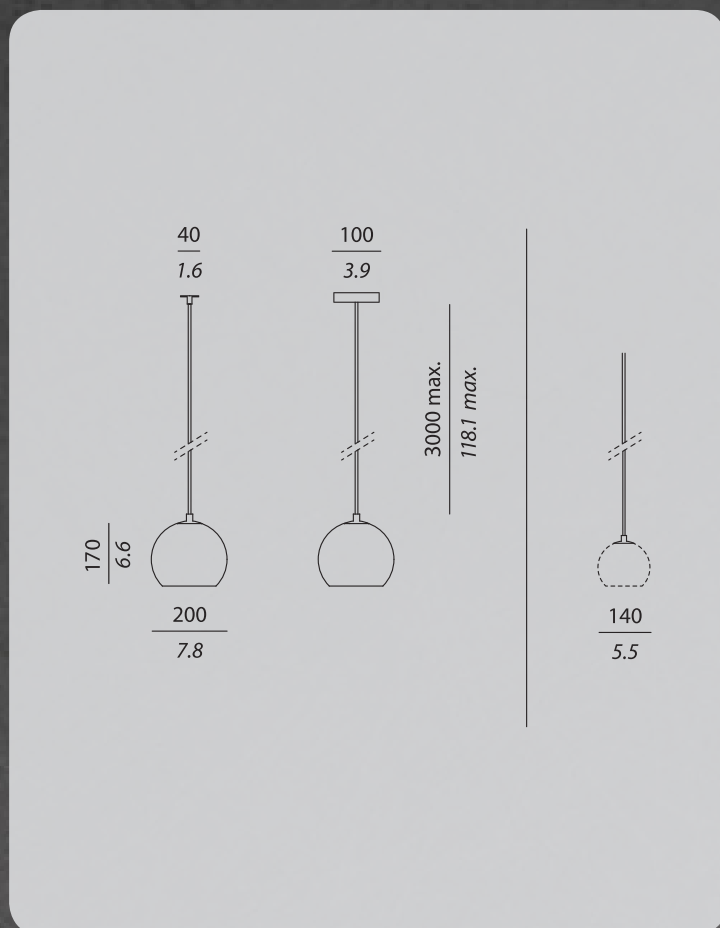

CE

BOX SIZES

Box Kubric con rosone:

WIDTH : 27 cm / 10.7 inc
DEPTH : 27 cm / 10.7 inc
HIGHT : 25 cm / 9.9 inc
WEIGHT : 1,5 kg

Box Kubric con connettore:

WIDTH : 22 cm / 8.7 inc
DEPTH : 22 cm / 8.7 inc
HIGHT : 25 cm / 9.9 inc
WEIGHT : 1 kg

FONTE inclusa / SOURCE included :

1 x LED custom (tensione di rete)

POTENZA / POWER : 5 W

TEMPERATURA DI COLORE / COLOUR TEMPERATURE :

2800 K

CRI : >80

EMISSIONE / EMISSION : 450 Lm

ALIMENTAZIONE / TENSION : 220 V

TECHNICAL DRAWINGS

CABLE

MATERIALE / MATERIAL :

Cavo in tessuto nero

Black fabric cable

LUNGHEZZA CAVO / LENGTH OF THE CABLE :

3000 mm

LIGHT SOURCE

WIDTH : 30 cm / 11.8 inc

DEPTH : 28 cm / 11 inc

HIGHT : 30 cm / 11.8 inc

WEIGHT : 2 kg