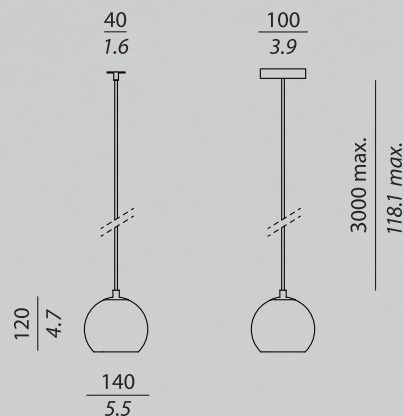

TECHNICAL DRAWINGS

CABLE

MATERIALE / MATERIAL :

Cavo in tessuto nero

Black fabric cable

LUNGHEZZA CAVO / LENGTH OF THE CABLE :

3000 mm

LIGHT SOURCE

CE

BOX SIZES

Box Kubric con rosone:

WIDTH : 27 cm / 10.7 inc
DEPTH : 27 cm / 10.7 inc
HIGHT : 25 cm / 9.9 inc
WEIGHT : 1,5 kg

Box Kubric con connettore:

WIDTH : 22 cm / 8.7 inc
DEPTH : 22 cm / 8.7 inc
HIGHT : 25 cm / 9.9 inc
WEIGHT : 1 kg

WIDTH : 30 cm / 11.8 inc

DEPTH : 28 cm / 11 inc

HIGHT : 30 cm / 11.8 inc

WEIGHT : 2 kg