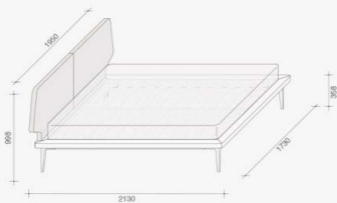

Disegni tecnici
Technical drawings