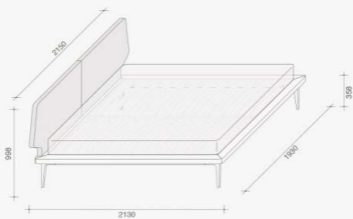

Disegni tecnici
Technical drawings