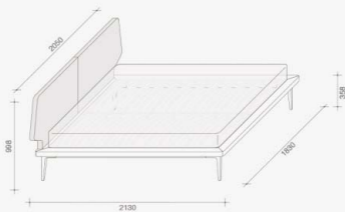

Disegni tecnici
Technical drawings