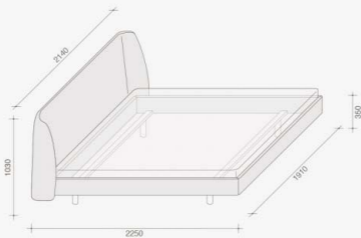

Disegni tecnici
Technical drawings