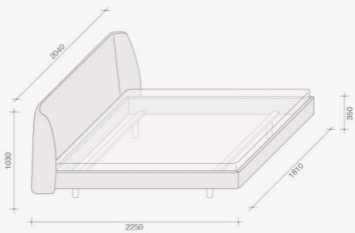

Disegni tecnici
Technical drawings