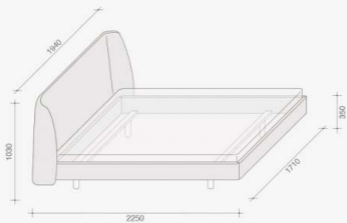

Disegni tecnici
Technical drawings