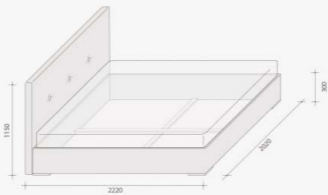

Disegni tecnici
Technical drawings