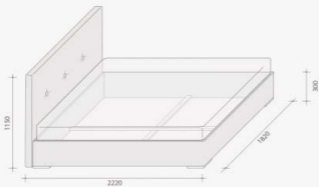

Disegni tecnici
Technical drawings