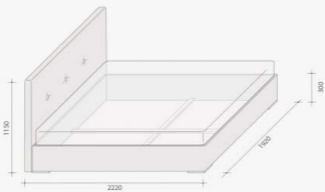

Disegni tecnici
Technical drawings