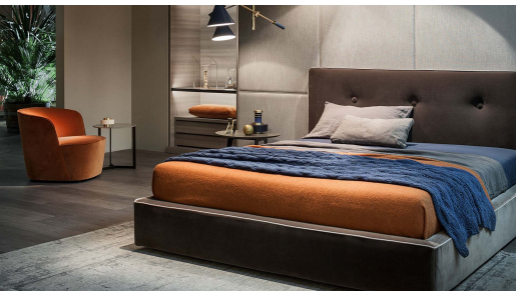

madama

Scheda prodotto
Product datasheet

LEIMA

MADAMA

Forme morbide e rassicuranti caratterizzano il letto Madama di Officinadesign Lema invitando al massimo relax. Un'elegante proposta che si identifica nella cura dei dettagli, comune denominatore di tutta la collezione Casa Lema: dall'importante testiera imbottita che rievoca la lavorazione capitonné, al sottile bordo in coda di topo tono su tono o a contrasto con il colore del rivestimento che rifinisce le linee del letto.