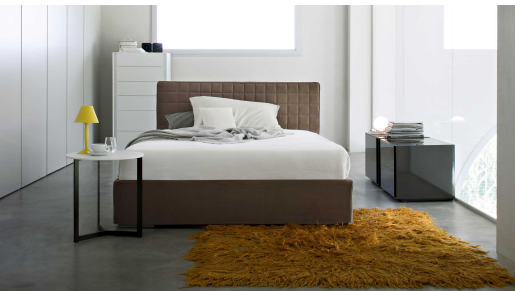

picolit

Scheda prodotto
Product datasheet

LEIMA

PICOLIT

Forme rigorose in contrasto armonico con la ricca imbottitura caratterizzano il letto Picolit disegnato da Officinadesign Lema che si distingue per la particolare testata trapuntata che ricorda letti di altri tempi e la base con piedini in alluminio. Disponibile anche nella versione con vano contenitore celato sotto la rete.

Rigorous forms harmoniously in contrast with the rich padding characterise Picolit bed designed by Officinadesign Lema, that stands out for the particular quilted headboard reminding of beds of the past and the base featuring aluminium feet. Also available in the version with storage unit hidden under the mesh.