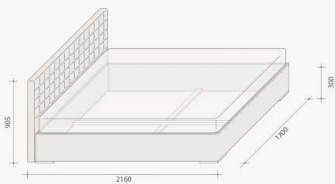

Disegni tecnici
Technical drawings