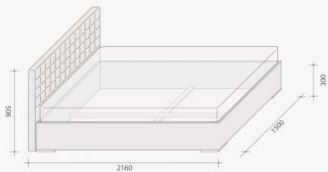

Disegni tecnici
Technical drawings