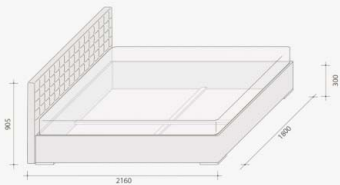

Disegni tecnici
Technical drawings