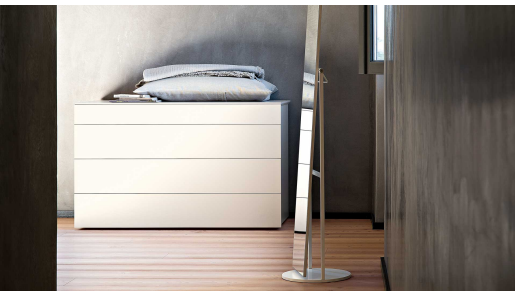

quarantacinque

Scheda prodotto
Product datasheet

LEIMA

QUARANTACINQUE

Frutto dell'attenta ricerca progettuale di Officinadesign Lema, Quarantacinque è una serie di eleganti comodini e cassettoni che prendono il nome dalle raffinate giunture a 45 gradi. Ideale testimonianza dello stile Lema, rappresenta un vero e proprio lavoro di ebanisteria trasposto nella produzione industriale. Per adattarsi ad ogni stile e ad ogni camera da letto, sono proposti in laccato opaco, in oltre 40 colori.

The result of careful design research by Officinadesign LEMA, Quarantacinque is a series of elegant bedside tables and drawer units that take their name from refined 45 degree joints. A testimony to LEMA's inimitable style, the pieces represent a true work of craftsmanship transposed into industrial production. They are offered in lacquered matte and in over 40 colours to match any style and bedroom.