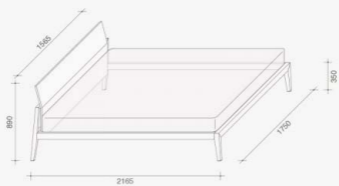

Disegni tecnici
Technical drawings