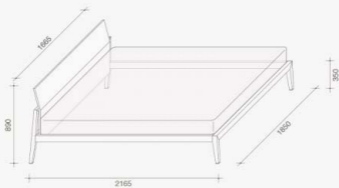

Disegni tecnici
Technical drawings