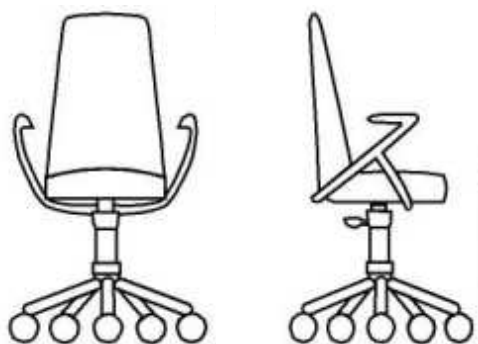

### DIMENSIONI/ DIMENSIONS

---

Larghezza/ width: 57 cm/ 22.46 inch

Profondità/ depth: 53 cm/ 20.88 inch

Altezza/ height: 86-96 cm/ 33.88 - 37.82 inch

Altezza seduta/ height seat: 46-56 cm/ 18.12 - 22.06 inch