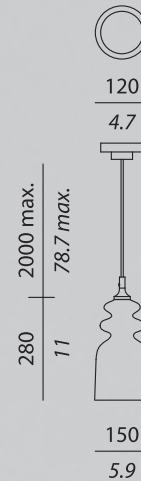

MESSALINA SO

TECHNICAL SHEET

UBICAZIONE : interni / **LOCATION** : *indoor*

CODICE IP / IP CODE : IP20

TIPOLOGIA / TYPOLOGY :

Lampada a sospensione / *Suspended lamp*

FINITURE e MATERIALI / FINISHES and MATERIALS :

Struttura cromo o bronzo /
Polished chrome or satin bronze finish

DIFFUSORE / DIFFUSER :

Vetro metallizzato cromo o bronzo / *Diffusing chromed glass, diffusing bronzed glass*

CABLE

MATERIALE / MATERIAL :

Cavo rivestito in tessuto nero o bianco / *Black or white fabric*

LUNGHEZZA CAVO / LENGTH OF THE CABLE :

2000 mm

LIGHT SOURCE

FONTE inclusa / SOURCE included :

1 x E27 alogena a basso consumo / *Halogen energy saving*

POTENZA / POWER : max 70 W

TEMPERATURA DI COLORE / COLOUR TEMPERATURE :

2900 K

CRI : 100

EMISSIONE / EMISSION : 1 x 1180 Lm

ALIMENTAZIONE / TENSION : 220 V

Idoneo all'uso di lampadine LED e fluorescenti compatte /
Suitable for LED or compact fluorescent bulbs (CFL)

TECHNICAL DRAWINGS