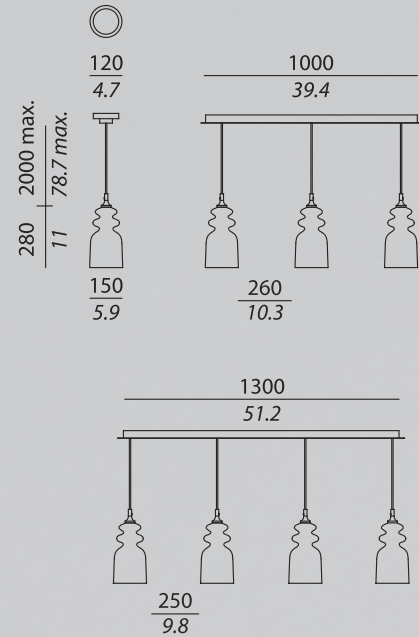

## BOX SIZES

Box 1:

**WIDTH** : 25 cm / 9.8 inc  
**DEPTH** : 27 cm / 10.7 inc  
**HIGHT** : 27 cm / 10.7 inc  
**WEIGHT** : 1 kg

Box 2:

**WIDTH** : 23 cm / 9.1 inc  
**DEPTH** : 23 cm / 9.1 inc  
**HIGHT** : 38 cm / 15.1 inc  
**WEIGHT** : 1 kg

## TECHNICAL SHEET

UBICAZIONE : interni / LOCATION : indoor

CODICE IP / IP CODE : IP20

TIPOLOGIA / TYPOLOGY :

Binario per collegamento in serie di 3 o 4 lampade /  
Track to connect the lamps in series of 3 or 4

## TECHNICAL DRAWINGS

## BOX SIZES

Profilo 3:

WIDTH : 14 cm / 5.6 inc  
DEPTH : 8 cm / 3.4 inc  
HEIGHT : 108 cm / 42.6 inc  
WEIGHT : 3 kg

Profilo 4:

WIDTH : 11 cm / 4.3 inc  
DEPTH : 11 cm / 4.3 inc  
HEIGHT : 170 cm / 67 inc  
WEIGHT : 3 kg