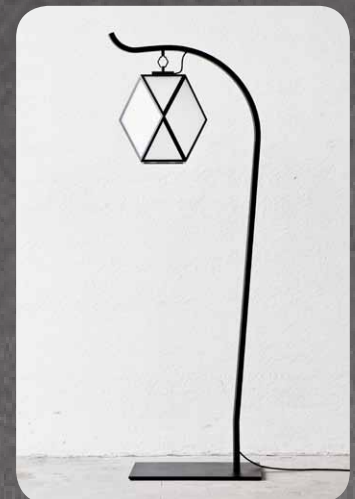

LIGHT SOURCE

FONTE inclusa / SOURCE included :

1 x E27 florescente compatta / Compact fluorescent bulb

POTENZA / POWER : 23 W

TEMPERATURA DI COLORE / COLOUR TEMPERATURE :

2700 K

CRI : 80

EMISSIONE / EMISSION : 1 x 1500 Lm

ALIMENTAZIONE / TENSION : 220 V

Idoneo all'uso di lampadine LED / Suitable for LED bulbs

CON TARDI® MUSE FL OUTDOOR

Questo dispositivo è compatibile con lampade di classi energetiche:

Questa lampada è venduta con una lampadina di classe energetica: **A**

874/2012