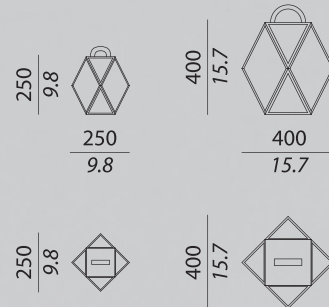

ALIMENTAZIONE / TENSION : Battery

BOX SIZES

Box 1 (Small):

WIDTH : 32 cm / 12.7 inc

DEPTH : 32 cm / 12.7 inc

HIGHT : 33 cm / 13.1 inc

WEIGHT : 2,5 kg

Box 1 (Medium):

WIDTH : 52 cm / 20.5 inc

DEPTH : 52 cm / 20.5 inc

HIGHT : 55 cm / 21.7 inc

WEIGHT : 7 kg

TECHNICAL DRAWINGS

BONTARDI® MUSE TA BATTERY

 Questo dispositivo è compatibile con lampade di classi energetiche:

LED