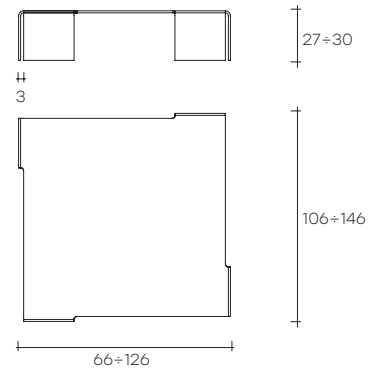

neutra

DESIGN
RODOLFO DORDONI

portata sul piano: 60 kg
load capacity on top: 60 kg

Tavolo basso monolitico in vetro curvato da 12 mm.

Monolithic coffee table in 12 mm-thick curved glass.

dimensioni L, P, H
dimensions L, W, H
(cm)

COD./CODE

L

P/W

H

peso netto
net weight
(kg)

peso lordo
gross weight
(kg)

volume imballo
package volume
(m³)

Tavolo basso trasparente.
Coffee table in clear glass.

126

126

30

54

75

0,86

0196

146