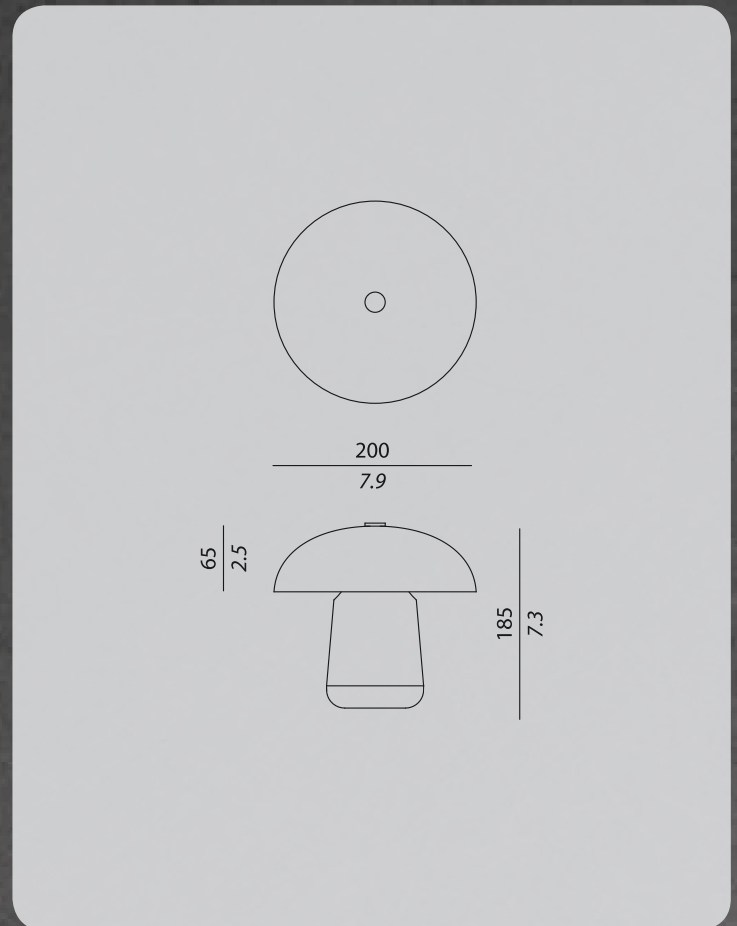

ONGO

TECHNICAL SHEET

UBICAZIONE / LOCATION : interni / indoor

CODICE IP / IP CODE : IP20

TIPOLOGIA / TYPOLOGY :

Lampada da tavolo / Table lamp

FINITURE e MATERIALI / FINISHES and MATERIALS :

Bronzo spazzolato chiaro o nickel lucido o oro rosa /
Light satin bronze or polished nickel or rose gold

BOX SIZES

Box 1:

WIDTH : 27 cm / 10.7 inc

DEPTH : 27 cm / 10.7 inc

HIGHT : 29 cm / 11.4 inc

WEIGHT : 2 kg

TECHNICAL DRAWINGS

CON TARDI® ONGO