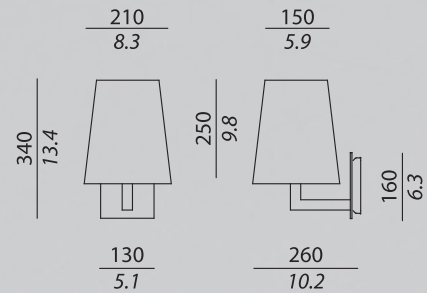

BOX SIZES

Box 1:

WIDTH : 27 cm / 10.7 inc
DEPTH : 27 cm / 10.7 inc
HIGHT : 29 cm / 11.4 inc
WEIGHT : 2 kg

Box 2:

WIDTH : 27 cm / 10.7 inc
DEPTH : 29 cm / 11.4 inc
HIGHT : 29 cm / 11.4 inc
WEIGHT : 0,5 kg

TECHNICAL DRAWINGS