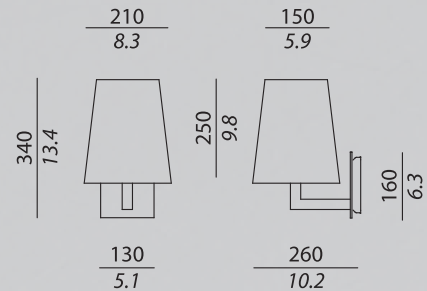

BOX SIZES

Box 1:

WIDTH : 27 cm / 10.7 inc
DEPTH : 27 cm / 10.7 inc
HIGHT : 29 cm / 11.4 inc
WEIGHT : 2 kg

Box 2:

WIDTH : 27 cm / 10.7 inc
DEPTH : 29 cm / 11.4 inc
HIGHT : 29 cm / 11.4 inc
WEIGHT : 0,5 kg

TECHNICAL DRAWINGS

3000 K

CRI : 100

EMISSIONE / EMISSION : 625 Lm

ALIMENTAZIONE / TENSION : 220 V

Idoneo all'uso di lampadine LED e fluorescenti compatte /
Suitable for LED or compact fluorescent bulbs (CFL)

BOX SIZES

Box 1:

WIDTH : 36 cm / 14.2 inc

DEPTH : 36 cm / 14.2 inc

HIGHT : 36 cm / 14.2 inc

WEIGHT : 6 kg

TECHNICAL DRAWINGS

CON TARDI® QUADRA AP IP44

Questo dispositivo è compatibile con lampade di classi energetiche:

Questa lampada è venduta con una lampadina di classe energetica: **C**