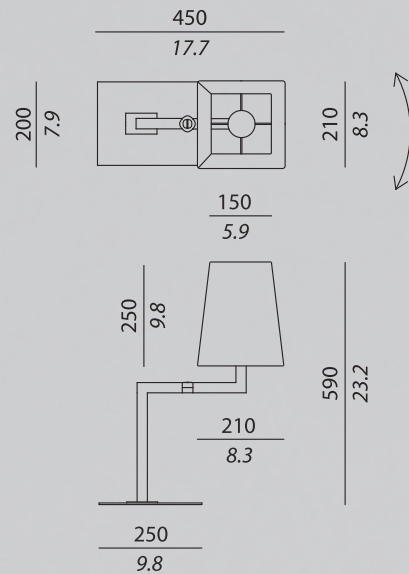

QUADRA DESK TA

TECHNICAL SHEET

UBICAZIONE : interni / **LOCATION** : indoor

CODICE IP / IP CODE : IP20

TIPOLOGIA / TYPOLOGY :

Lampada da tavolo / *Table lamp*

FINITURE e MATERIALI / FINISHES and MATERIALS :

Struttura bronzo spazzolato o cromo lucido /
Satin bronze or polished chrome body

PARALUME / SHADE :

Cotone bianco, lino bianco, oper marrone, oper grigio /
White cotton, white linen, oper brown, oper grey

CABLE

MATERIALE / MATERIAL :

Cavo rivestito in tessuto nero con interruttore On/Off

Black fabric with On/Off switch

LUNGHEZZA CAVO / LENGTH OF THE CABLE :

300 + 2000 mm

LIGHT SOURCE

FONTE inclusa / SOURCE included :

1 x E27 alogena a basso consumo / *Halogen energy saving*

POTENZA / POWER : max 42 W

TEMPERATURA DI COLORE / COLOUR TEMPERATURE :

2900 K

CRI : 100

EMISSIONE / EMISSION : 625 Lm

ALIMENTAZIONE / TENSION : 220 V

Idoneo all'uso di lampadine LED e fluorescenti compatte /
Suitable for LED or compact fluorescent bulbs (CFL)

TECHNICAL DRAWINGS