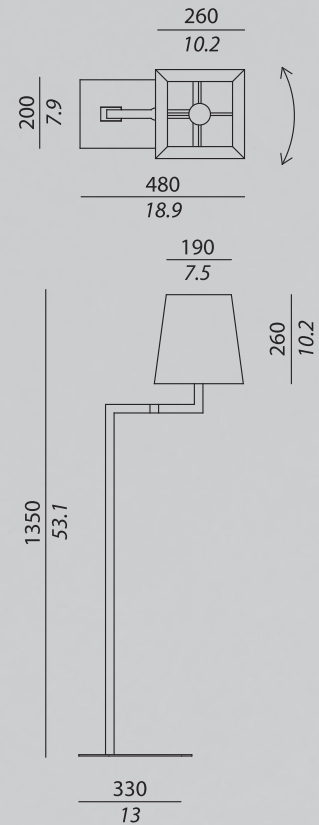

## CABLE

**MATERIALE / MATERIAL** :

Cavo rivestito in tessuto nero con interruttore On/Off  
*Black fabric with On/Off switch*

**LUNGHEZZA CAVO / LENGTH OF THE CABLE** :

450 + 2000 mm

## LIGHT SOURCE

**FONTE inclusa / SOURCE included** :

1 x E27 alogena a basso consumo / *Halogen energy saving*

**POTENZA / POWER** : max 42 W

**TEMPERATURA DI COLORE / COLOUR TEMPERATURE** :

2900 K

**CRI** : 100

## TECHNICAL DRAWINGS

## BOX SIZES

Box 1:

**WIDTH** : 51 cm / 20.1 inc  
**DEPTH** : 23 cm / 9.0 inc  
**HIGHT** : 123 cm / 48.4 inc  
**WEIGHT** : 5,5 kg

Box 2:

**WIDTH** : 36 cm / 14.2 inc  
**DEPTH** : 36 cm / 14.2 inc  
**HIGHT** : 36 cm / 14.2 inc  
**WEIGHT** : 1 kg