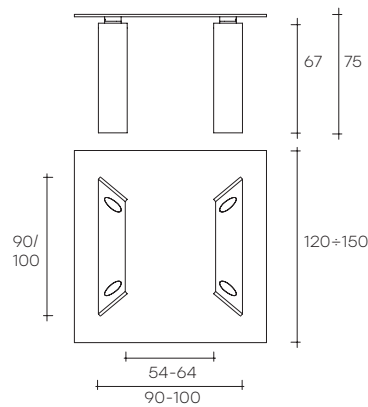

# ray

BARTOLI  
DESIGN

modello registrato  
registered model

portata sul piano: 150 kg  
load capacity on the top: 150 kg

Tavolo composto da piano in vetro da 15 mm e gambe smontabili in vetro curvo da 19 mm. Giunzioni in alluminio brillantato. Le gambe sono sempre montate internamente al piano.

Table with 15 mm-thick glass top and detachable legs in 19 mm-thick curved glass. Joints in aluminium with gloss finishing. The legs are placed just under the top border.

## PIANO QUADRATO SQUARE TOP

dimensioni L, P, H  
dimensions L, W, H  
(cm)

	COD./CODE	L	P/W	H	peso netto net weight (kg)	peso lordo gross weight (kg)	volume imballo package volume (m <sup>3</sup> )
Larghezza gambe 90 cm. Legs w 90 cm.	<b>1707</b>	140	90	75	89	110	0,41
Larghezza gambe 100 cm. Legs w 100 cm.	<b>1708</b>	140	100	75	97	130	0,57
Larghezza gambe 90 cm. Legs w 90 cm.	<b>1701</b>	170	90	75	99	120	0,51
Larghezza gambe 100 cm. Legs w 100 cm.	<b>1702</b>	170	100	75	108	140	0,67

La lunghezza del piano è realizzabile su misura fino ad un massimo di 280 cm. Fino a 200 cm le gambe sono montate a filo del piano, da 201 cm le gambe vanno fissate internamente al piano.

The size of the top can be ordered by centimeter up to a maximum length of 280 cm. Up to 200 cm length, the legs are placed just under the top border, from 201 cm on, the legs are placed under the inner side of the top.