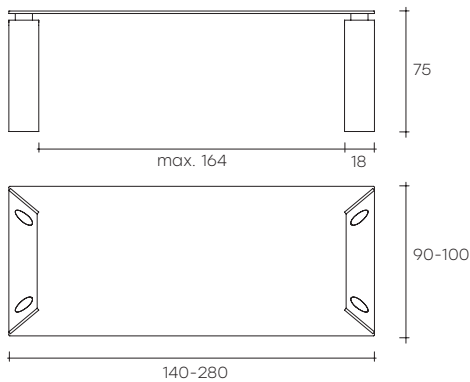

# ray

BARTOLI  
DESIGN

modello registrato  
registered model

portata sul piano: 150 kg  
load capacity on the top: 150 kg

Tavolo composto da piano in vetro da 15 mm e gambe smontabili in vetro curvo da 19 mm. Giunzioni in alluminio brillantato. Le gambe sono sempre montate internamente al piano.

Table with 15 mm-thick glass top and detachable legs in 19 mm-thick curved glass. Joints in aluminium with gloss finishing. The legs are placed just under the top border.

## PIANO QUADRATO SQUARE TOP

dimensioni L, P, H  
dimensions L, W, H  
(cm)

	COD./CODE	L	P/W	H	peso netto net weight (kg)	peso lordo gross weight (kg)	volume imballo package volume (m <sup>3</sup> )
Larghezza gambe 90 cm. Legs w 90 cm.	<b>1707</b>	140	90	75	89	110	0,41
Larghezza gambe 100 cm. Legs w 100 cm.	<b>1708</b>	140	100	75	97	130	0,57
Larghezza gambe 90 cm. Legs w 90 cm.	<b>1701</b>	170	90	75	99	120	0,51
Larghezza gambe 100 cm. Legs w 100 cm.	<b>1702</b>	170	100	75	108	140	0,67

La lunghezza del piano è realizzabile su misura fino ad un massimo di 280 cm. Fino a 200 cm le gambe sono montate a filo del piano, da 201 cm le gambe vanno fissate internamente al piano.

The size of the top can be ordered by centimeter up to a maximum length of 280 cm. Up to 200 cm length, the legs are placed just under the top border, from 201 cm on, the legs are placed under the inner side of the top.