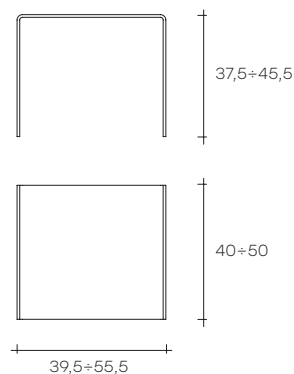

rialto tris

DESIGN
CRS FIAM

modello registrato
registered model

portata sul piano: 60 kg
load capacity on top: 60 kg

Composizione di tavoli bassi in vetro curvato da 10 mm. Disponibile anche in vetro extralight e NERO 95 o in vetro bronzo retroargentato. È possibile realizzare Rialto tris su misura.

Set of coffee tables in 10 mm-thick curved glass. Also available in extralight glass, Black 95 (NERO 95) glass or back-silvered bronze glass and in customized sizes.

dimensioni L, P, H dimensions L, W, H (cm)	COD./CODE	L	P/W	H	peso netto net weight (kg)	peso lordo gross weight (kg)	volume imballo package volume (m ³)
Tavolo basso in vetro curvato da 10 mm. Coffee table in 10 mm-thick curved glass.	0301/1	39,5	40	37,5	11	15	0,16
	0301/2	47,5	45	41,5	14	19	0,16
	0301/3	55,5	50	45,5	17	23	0,18
Tavolo basso in vetro bronzo curvato da 10 mm e retroargentato. Coffee table in 10 mm-thick curved back-silvered bronze glass.	0301/1BR	39,5	40	37,5	11	15	0,16
	0301/2BR	47,5	45	41,5	14	19	0,16
	0301/3BR	55,5	50	45,5	17	23	0,18
Composizione degli art. 0301/1, 0301/2, 0301/3. Composition of the items 0301/1, 0301/2, 0301/3.	0301				42	49	0,18
Composizione degli art. 0301/1BR, 0301/2BR, 0301/3BR. Composition of the items 0301/1BR, 0301/2BR, 0301/3BR.	0301/BR				42	49	0,18

Profondità: può essere scelta liberamente tra un minimo di 30 cm ed un massimo di 60 cm.

Width: available between a minimum of 30 cm and a maximum of 60 cm.