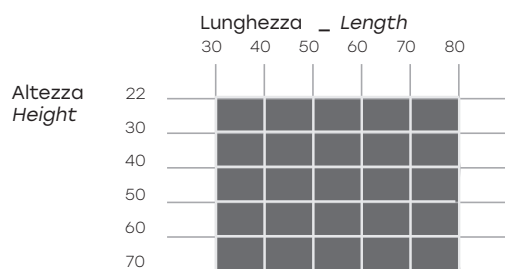

rialto tris

DESIGN
CRS FIAM

modello registrato
registered model

portata sul piano: 60 kg
load capacity on top: 60 kg

Composizione di tavoli bassi in vetro curvato da 10 mm. Disponibile anche in vetro extralight e NERO 95 o in vetro bronzo retroargentato. È possibile realizzare Rialto tris su misura.

Set of coffee tables in 10 mm-thick curved glass. Also available in extralight glass, Black 95 (NERO 95) glass or back-silvered bronze glass and in customized sizes.

dimensioni L, P, H dimensions L, W, H (cm)	COD./CODE	L	P/W	H	peso netto net weight (kg)	peso lordo gross weight (kg)	volume imballo package volume (m ³)
Tavolo basso in vetro curvato da 10 mm. Coffee table in 10 mm-thick curved glass.	0301/1	39,5	40	37,5	11	15	0,16
	0301/2	47,5	45	41,5	14	19	0,16
	0301/3	55,5	50	45,5	17	23	0,18
Tavolo basso in vetro bronzo curvato da 10 mm e retroargentato. Coffee table in 10 mm-thick curved back-silvered bronze glass.	0301/1BR	39,5	40	37,5	11	15	0,16
	0301/2BR	47,5	45	41,5	14	19	0,16
	0301/3BR	55,5	50	45,5	17	23	0,18
Composizione degli art. 0301/1, 0301/2, 0301/3. Composition of the items 0301/1, 0301/2, 0301/3.	0301				42	49	0,18
Composizione degli art. 0301/1BR, 0301/2BR, 0301/3BR. Composition of the items 0301/1BR, 0301/2BR, 0301/3BR.	0301/BR				42	49	0,18

Profondità: può essere scelta liberamente tra un minimo di 30 cm ed un massimo di 60 cm.

Width: available between a minimum of 30 cm and a maximum of 60 cm.