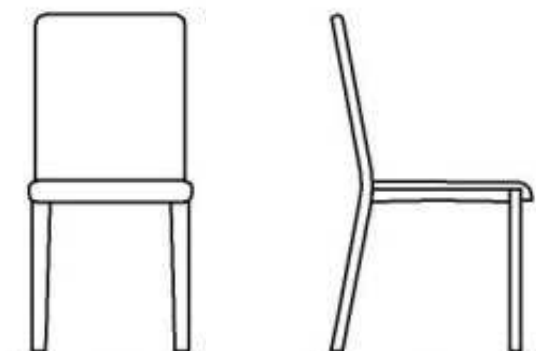

RELAIX

by Studio Datta - Mosca

DESCRIZIONE/ DESCRIPTION

Sedia in acciaio completamente rivestita in cuoio.

Steel chair fully covered with hide leather.

MATERIALI/ MATERIALS

Body finish

Cuoio pieno fiore - Full grain hide leather

Carezza - Carezza hide leather

Pelle- Soft leather

DIMENSIONI/ DIMENSIONS

Larghezza/ width: 44 cm/ 17.34 inch

Profondità/ depth: 54 cm/ 21.28 inch

Altezza/ height: 91 cm/ 35.85 inch

Altezza seduta/ height seat: 47 cm/ 18.52 inch

Peso/ weight: 9 Kg/ 317.47 oz

Volume/ volume: M³ 0,30