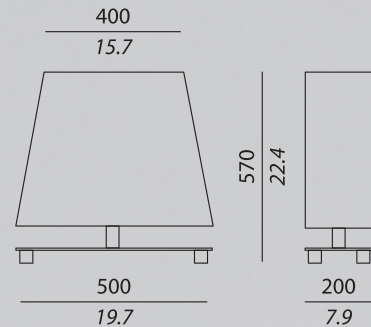

RETTANGOLA TA

TECHNICAL SHEET

UBICAZIONE / LOCATION : interni / indoor

CODICE IP / IP CODE : IP20

TIPOLOGIA / TYPOLOGY :

Lampada da tavolo / Table lamp

FINITURE e MATERIALI / FINISHES and MATERIALS :

Struttura bronzo spazzolato o cromo lucido /
Satin bronze or polished chrome body

PARALUME / SHADE :

Cotone bianco, lino bianco, oper marrone, oper grigio /
White cotton, white linen, oper brown, oper grey

CABLE

MATERIALE / MATERIAL :

Cavo rivestito in tessuto nero con interruttore On/Off

Black fabric with On/Off switch

LUNGHEZZA CAVO / LENGTH OF THE CABLE :

300 + 2000 mm

LIGHT SOURCE

FONTE inclusa / SOURCE included :

1 x E27 alogena a basso consumo / Halogen energy saving

POTENZA / POWER : max 70 W

COLORE DI TEMPERATURA / COLOUR TEMPERATURE :

2900 K

CRI : 100

EMISSIONE / EMISSION : 1180 Lm

ALIMENTAZIONE / TENSION : 220 V

Idoneo all'uso di lampadine LED e fluorescenti compatte /
Suitable for LED or compact fluorescent bulbs (CFL)

TECHNICAL DRAWINGS