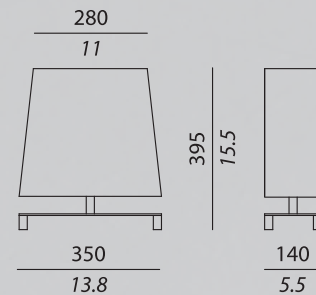

RETTANGOLA TA SMALL

TECHNICAL SHEET

UBICAZIONE : interni / **LOCATION** : indoor

CODICE IP / IP CODE : IP20

TIPOLOGIA / TYPOLOGY :

Lampada da tavolo / *Table lamp*

FINITURE e MATERIALI / FINISHES and MATERIALS :

Struttura bronzo spazzolato o cromo lucido /
Satin bronze or polished chrome body

PARALUME / SHADE :

Cotone bianco, lino bianco, oper marrone, oper grigio /
White cotton, white linen, oper brown, oper grey

CABLE

MATERIALE / MATERIAL :

Cavo rivestito in tessuto nero con interruttore On/Off

Black fabric with On/Off switch

LUNGHEZZA CAVO / LENGTH OF THE CABLE :

300 + 2000 mm

LIGHT SOURCE

FONTE inclusa / SOURCE included :

1 x E27 alogena a basso consumo / *Halogen energy saving*

POTENZA / POWER : max 42 W

TEMPERATURA DI COLORE / COLOUR TEMPERATURE :

2900 K

CRI : 100

EMISSIONE / EMISSION : 625 Lm

ALIMENTAZIONE / TENSION : 220 V

Idoneo all'uso di lampadine LED e fluorescenti compatte /
Suitable for LED or compact fluorescent bulbs (CFL)

TECHNICAL DRAWINGS