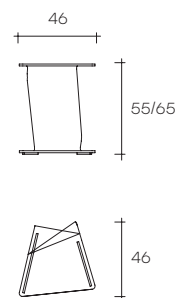

# sigmy

DESIGN  
AQUILI ALBERG

modello registrato  
registered model

portata sul piano: 15 kg  
load capacity on top: 15 kg

Tavolino in vetro curvato da 12 mm per la versione vetro trasparente o extralight e 10 mm per la versione Nero95.

*Coffee table in curved glass of 12 mm-thick for the transparent and extralight glass version and 10 mm-thick for the Black95 version.*

dimensioni L, P, H dimensions L, W, H (cm)	COD./CODE	L	P/W	H	peso netto net weight (kg)	peso lordo gross weight (kg)	volume imballo package volume (m <sup>3</sup> )
Tavolino in vetro trasparente. Coffee table in curved transparent glass.	<b>818/T</b>	46	46	55	14	25	0,21
	<b>819/T</b>	46	46	65	15	27	0,25
Tavolino in vetro Nero95. Coffee table in curved Black95 glass.	<b>818/N</b>	46	46	55	11	22	0,21
	<b>819/N</b>	46	46	65	12	24	0,25
Tavolino in vetro extralight. Coffee table in curved extralight glass.	<b>818/X</b>	46	46	55	14	25	0,21
	<b>819/X</b>	46	46	65	15	27	0,25
<b>FINITURA FINISH</b>	<b>SPESSORE THICKNESS</b>						
Vetro fumè Smoked glass							12 mm
Vetro bronzo Bronze glass							10 mm