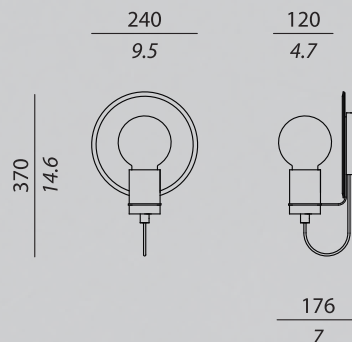

SOLITARIO AP SMALL

TECHNICAL SHEET

UBICAZIONE / LOCATION : interni / indoor

CODICE IP / IP CODE : IP20

TIPOLOGIA / TYPOLOGY :

Lampada a muro / Applique lamp

FINITURE e MATERIALI / FINISHES and MATERIALS :

Struttura bronzo spazzolato o nickel nero o bianco opaco /
Light satin bronze or black nickel or matt white body

1 x GU10 LED

POTENZA / POWER : 8 W dimmable

TEMPERATURA DI COLORE / COLOUR TEMPERATURE :

3000 K

CRI : 90

EMISSIONE / EMISSION : 600 Lm

ALIMENTAZIONE / TENSION : 220 V

BOX SIZES

Box 1:

WIDTH : 36 cm / 14.2 inc
DEPTH : 26 cm / 10.3 inc
HIGHT : 37 cm / 14.7 inc
WEIGHT : 3,5 kg

Box 2:

WIDTH : 19 cm / 7.4 inc
DEPTH : 19 cm / 7.4 inc
HIGHT : 19 cm / 7.4 inc
WEIGHT : 1 kg

TECHNICAL DRAWINGS