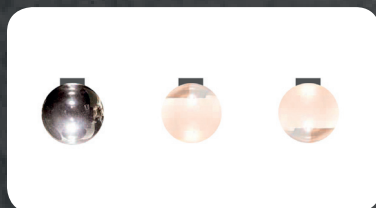

Struttura bronzo spazzolato o nickel nero o bianco opaco /
Light satin bronze or black nickel or matt white body

Diffusore in vetro soffiato metallizzato fumè chiaro o
parzialmente sabbiato (effetto flood o effetto spot) /
Blown glass, light smoke finish or half frosted (flood or spot
effects)

LAMP

Box 1:

WIDTH : 33 cm / 13.1 inc
DEPTH : 21 cm / 8.3 inc
HIGHT : 12 cm / 4.8 inc
WEIGHT : 1,5 kg

CANOPIES

Box 1:

WIDTH : 15 cm / 6 inc
DEPTH : 15 cm / 6 inc
HIGHT : 11,5 cm / 4.5 inc
WEIGHT : 1 kg

SPHERES

Box 1 Spheres 200:

WIDTH : 27 cm / 10.7 inc
DEPTH : 27 cm / 10.7 inc
HIGHT : 29 cm / 11.4 inc
WEIGHT : 1 kg

Box 1 Spheres 120:

WIDTH : 19 cm / 7.4 inc
DEPTH : 19 cm / 7.4 inc
HIGHT : 19 cm / 7.4 inc
WEIGHT : 1 kg