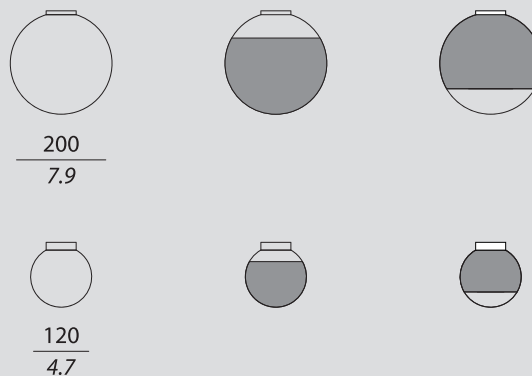

Sfere / Spheres