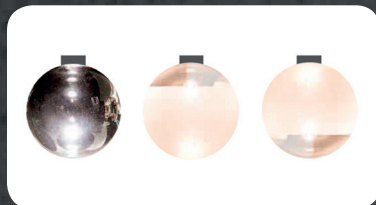

Struttura bronzo spazzolato o nickel nero o bianco opaco /
Light satin bronze or black nickel or matt white body

Diffusore in vetro soffiato metallizzato fumè chiaro o
parzialmente sabbiato (effetto flood o effetto spot) /
Blown glass, light smoke finish or half frosted (flood or spot
effects)

LAMP

Box 1:

WIDTH : 33 cm / 13.1 inc
DEPTH : 21 cm / 8.3 inc
HIGHT : 12 cm / 4.8 inc
WEIGHT : 1,5 kg

CANOPIES

Box 1:

WIDTH : 15 cm / 6 inc
DEPTH : 15 cm / 6 inc
HIGHT : 11,5 cm / 4.5 inc
WEIGHT : 1 kg

SPHERES