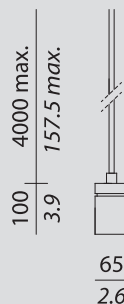

TECHNICAL DRAWINGS