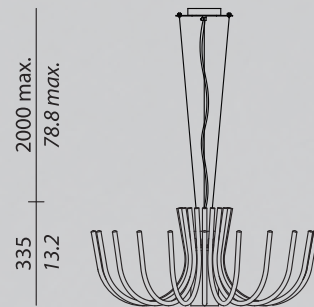

LUNGHEZZA CAVO / LENGTH OF THE CABLE :

2600 mm

LIGHT SOURCE

FONTE inclusa / SOURCE included :

1 x E27 alogena a basso consumo / *Halogen energy saving*

POTENZA / POWER : 105 W

COLORE DI TEMPERATURA / COLOUR TEMPERATURE :

20 x LED custom

POTENZA / POWER : 3 W

COLORE DI TEMPERATURA / COLOUR TEMPERATURE :

2900 K

CRI : 90

EMISSIONE / EMISSION : 20 x 100 Lm

ALIMENTAZIONE / TENSION : 220 V

TECHNICAL DRAWINGS

WIDTH : 98 cm / 38.7 inc
DEPTH : 98 cm / 38.7 inc
HIGHT : 44 cm / 17.4 inc
WEIGHT : 17 kg