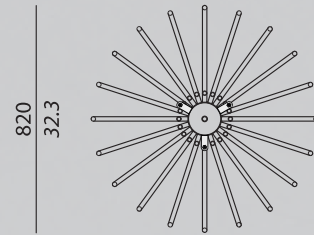

20 x LED custom

POTENZA / POWER : 3 W

COLORE DI TEMPERATURA / COLOUR TEMPERATURE :

2900 K

CRI : 90

EMISSIONE / EMISSION : 20 x 100 Lm

ALIMENTAZIONE / TENSION : 220 V

TECHNICAL DRAWINGS