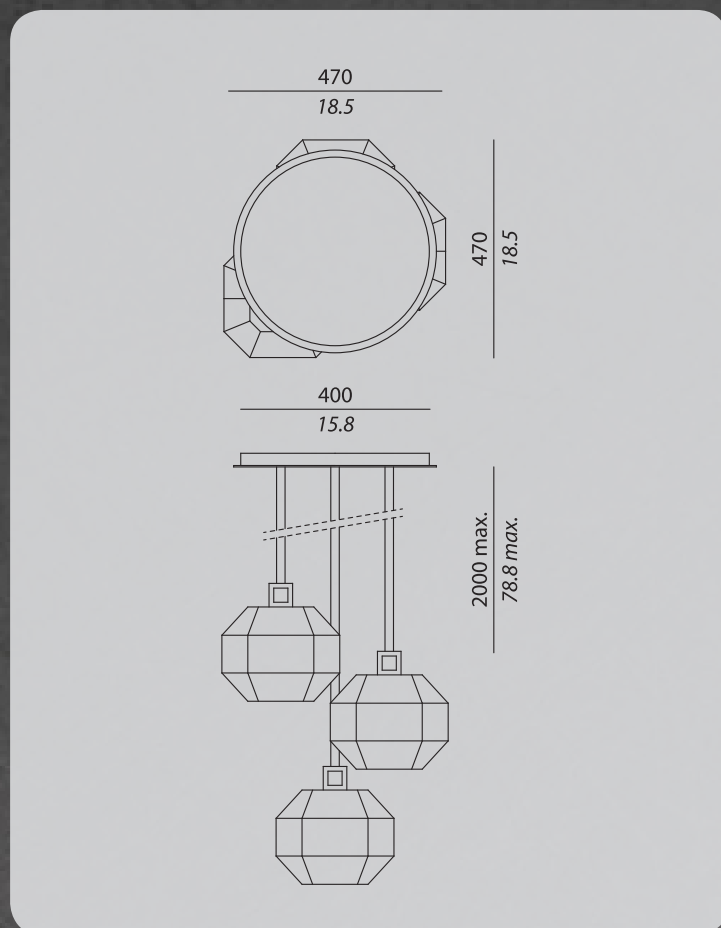

TREASURE CLUSTER OF 3 - DELUXE CLUSTER OF 3

TECHNICAL SHEET

UBICAZIONE : interni / **LOCATION** : indoor

CODICE IP / IP CODE : IP20

TIPOLOGIA / TYPOLOGY :

Lampada a sospensione / *Suspended lamp*

FINITURE e MATERIALI / FINISHES and MATERIALS :

Base, maniglia e inserti in nickel lucido /
Base, handle and insets in polished nickel

Cristallo soffiato lucidato e inciso /
Hand blown crystal polished and engraved

DELUXE:

Base, maniglia e inserti in oro rosa /
Base, handle and insets in rose gold

Cristallo inciso, metallizzato oro rosa / *Engraved rose gold crystal*

CABLE

MATERIALE / MATERIAL :

Cordone in pelle nera intrecciata

Braided cord in black leather

LUNGHEZZA CAVO / LENGTH OF THE CABLE :

2000 mm

LIGHT SOURCE

FONTE inclusa / SOURCE included :

3 x E27 alogena a basso consumo / *Halogen energy saving*

POTENZA / POWER : max 60 W

COLORE DI TEMPERATURA / COLOUR TEMPERATURE :

2900 K

CRI : 100

EMISSIONE / EMISSION : 3 x 1000 Lm

ALIMENTAZIONE / TENSION : 220 V

Idoneo all'uso di lampadine LED e fluorescenti compatte /
Suitable for LED or compact fluorescent bulbs (CFL)

TECHNICAL DRAWINGS

BONTARDI® TREASURE SO CLUSTER OF 3

Questo dispositivo è compatibile con lampade di classi energetiche:

Questa lampada è venduta con una lampadina di classe energetica: **D**

874/2012