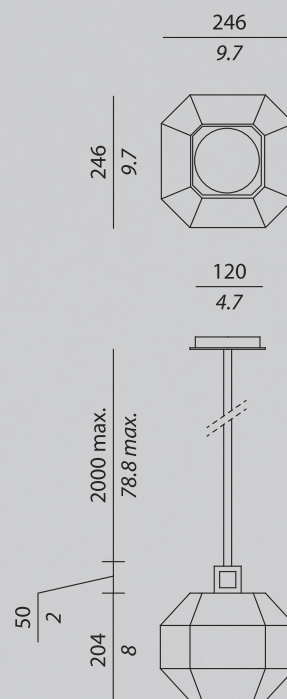

TREASURE SO - SO DELUXE

TECHNICAL SHEET

UBICAZIONE : interni / **LOCATION** : indoor

CODICE IP / IP CODE : IP20

TIPOLOGIA / TYPOLOGY :

Lampada a sospensione / *Suspended lamp*

FINITURE e MATERIALI / FINISHES and MATERIALS :

Base, maniglia e inserti in nickel lucido /
Base, handle and insets in polished nickel

Cristallo soffiato lucidato e inciso /
Hand blown crystal polished and engraved

DELUXE:

Base, maniglia e inserti in oro rosa /
Base, handle and insets in rose gold

Cristallo inciso, metallizzato oro rosa / *Engraved rose gold crystal*

CABLE

MATERIALE / MATERIAL :

Cordone in pelle nera intrecciata

Braided cord in black leather

LUNGHEZZA CAVO / LENGTH OF THE CABLE :

2000 mm

LIGHT SOURCE

FONTE inclusa / SOURCE included :

1 x E27 alogena a basso consumo / *Halogen energy saving*

POTENZA / POWER : max 60 W

COLORE DI TEMPERATURA / COLOUR TEMPERATURE :

2900 K

CRI : 100

EMISSIONE / EMISSION : 1000 Lm

ALIMENTAZIONE / TENSION : 220 V

Idoneo all'uso di lampadine LED e fluorescenti compatte /
Suitable for LED or compact fluorescent bulbs (CFL)

TECHNICAL DRAWINGS