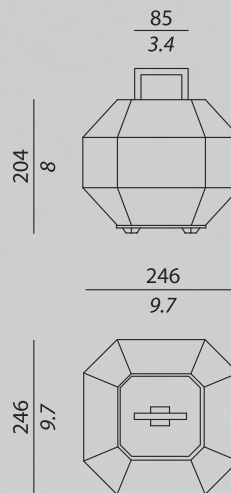

1 x E27 alogena a basso consumo / *Halogen energy saving*

POTENZA / POWER : max 70 W

COLORE DI TEMPERATURA / COLOUR TEMPERATURE :

2900 K

CRI : 100

EMISSIONE / EMISSION : 1180 Lm

ALIMENTAZIONE / TENSION : 220 V

Idoneo all'uso di lampadine LED e fluorescenti compatte /
Suitable for LED or compact fluorescent bulbs (CFL)

TECHNICAL DRAWINGS

BOX SIZES

Box 1:

WIDTH : 32 cm / 12.7 inc

DEPTH : 32 cm / 12.7 inc

HIGHT : 33 cm / 13.1 inc