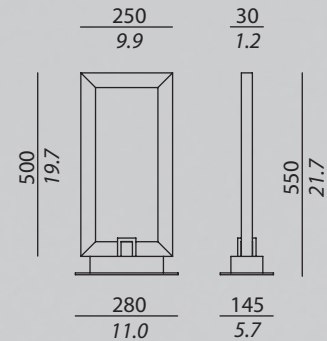

UFFIZI TA

TECHNICAL SHEET

UBICAZIONE : interni / LOCATION : indoor

CODICE IP / IP CODE : IP20

TIPOLOGIA / TYPOLOGY :

Lampada da tavolo / Table lamp

FINITURE e MATERIALI / FINISHES and MATERIALS :

Base nickel lucido / Polished nickel base

DIFFUSORE / DIFFUSER :

Cornice in marmo onice ambra / Amber onyx marble frames

LIGHT SOURCE

FONTE inclusa / SOURCE included :

1 x Strip LED custom

POTENZA / POWER : 25 W

TEMPERATURA DI COLORE / COLOUR TEMPERATURE :

2700 K

CRI : 80

EMISSIONE / EMISSION : 1 x 2100 Lm

ALIMENTAZIONE / TENSION : 220 V

Dimmerabile / Dimmable

1-10 DVC

10V PWM

BOX SIZES

Box 1:

WIDTH : 34 cm / 13.4 inc

DEPTH : 26 cm / 10.3 inc

HIGHT : 69 cm / 27.2 inc

WEIGHT : 4 kg

TECHNICAL DRAWINGS